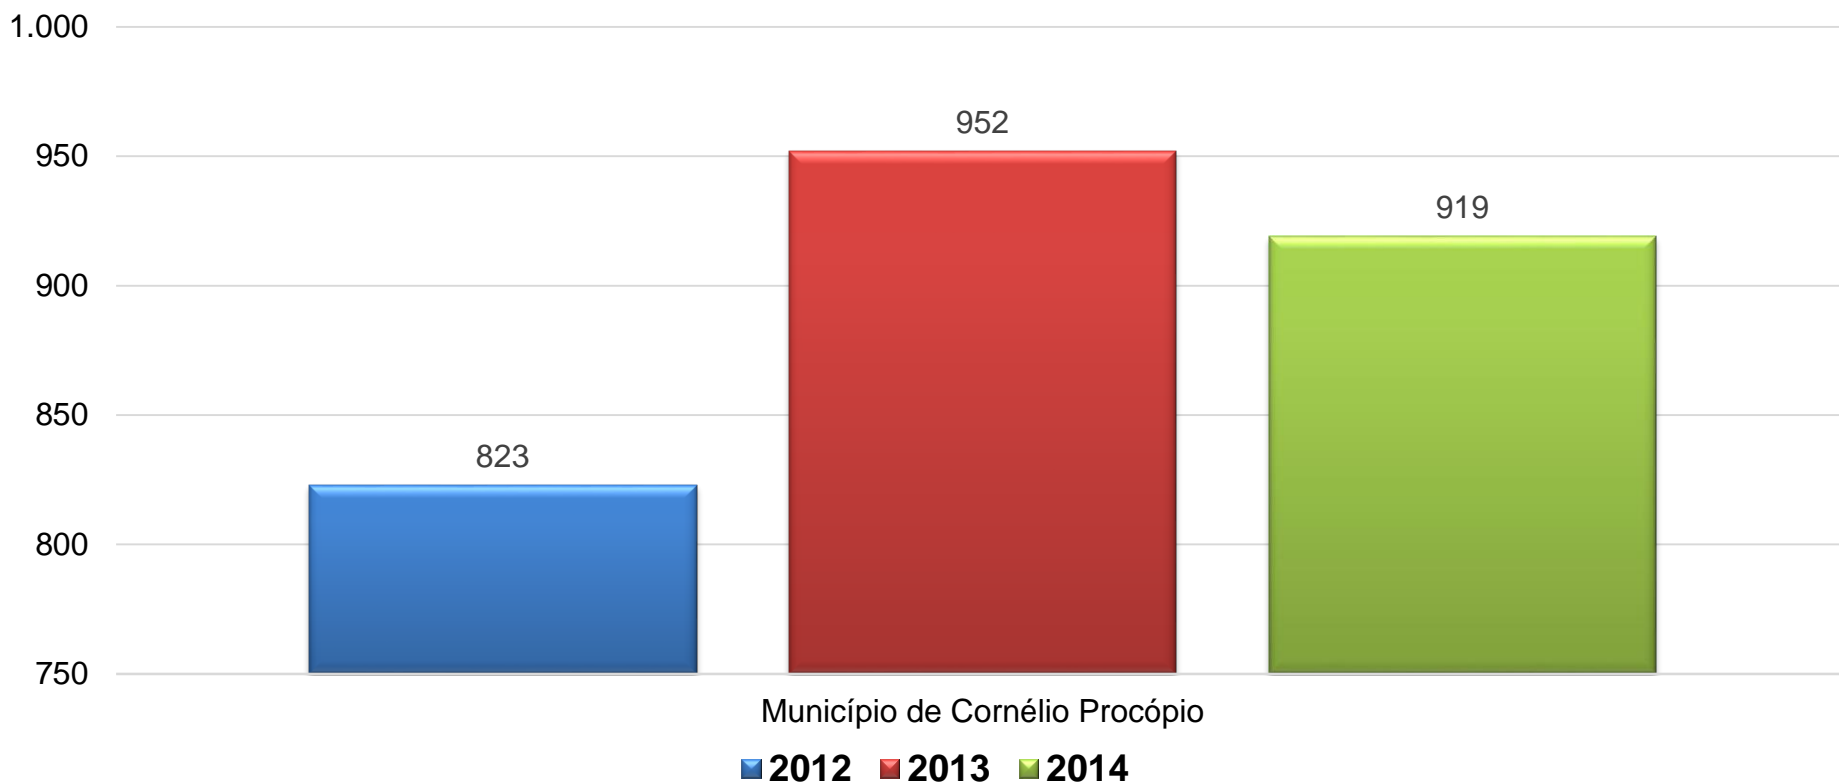

Escritório Regional de Cascavel

Ampliação de Jornada Escolar

■ 2012 ■ 2013 ■ 2014

Escritório Regional de Cianorte

Ampliação de Jornada Escolar

Escritório Regional de Cianorte Ampliação de Jornada Escolar

Escritório Regional de Cornélio Procópio Ampliação de Jornada Escolar