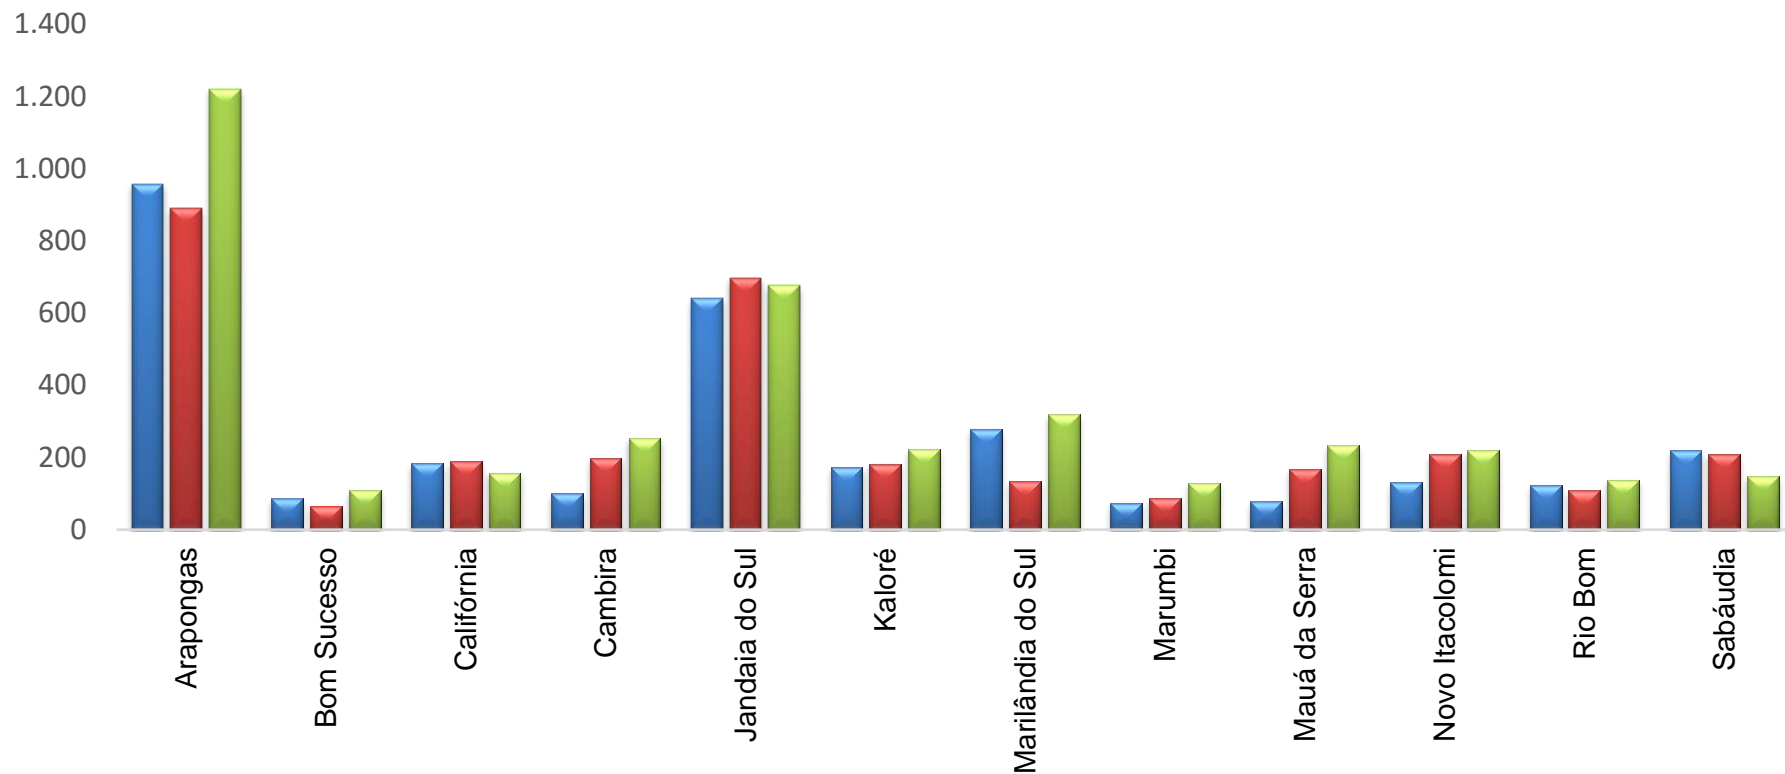

Escritório Regional de Apucarana Ampliação de Jornada Escolar

■ 2012 ■ 2013 ■ 2014