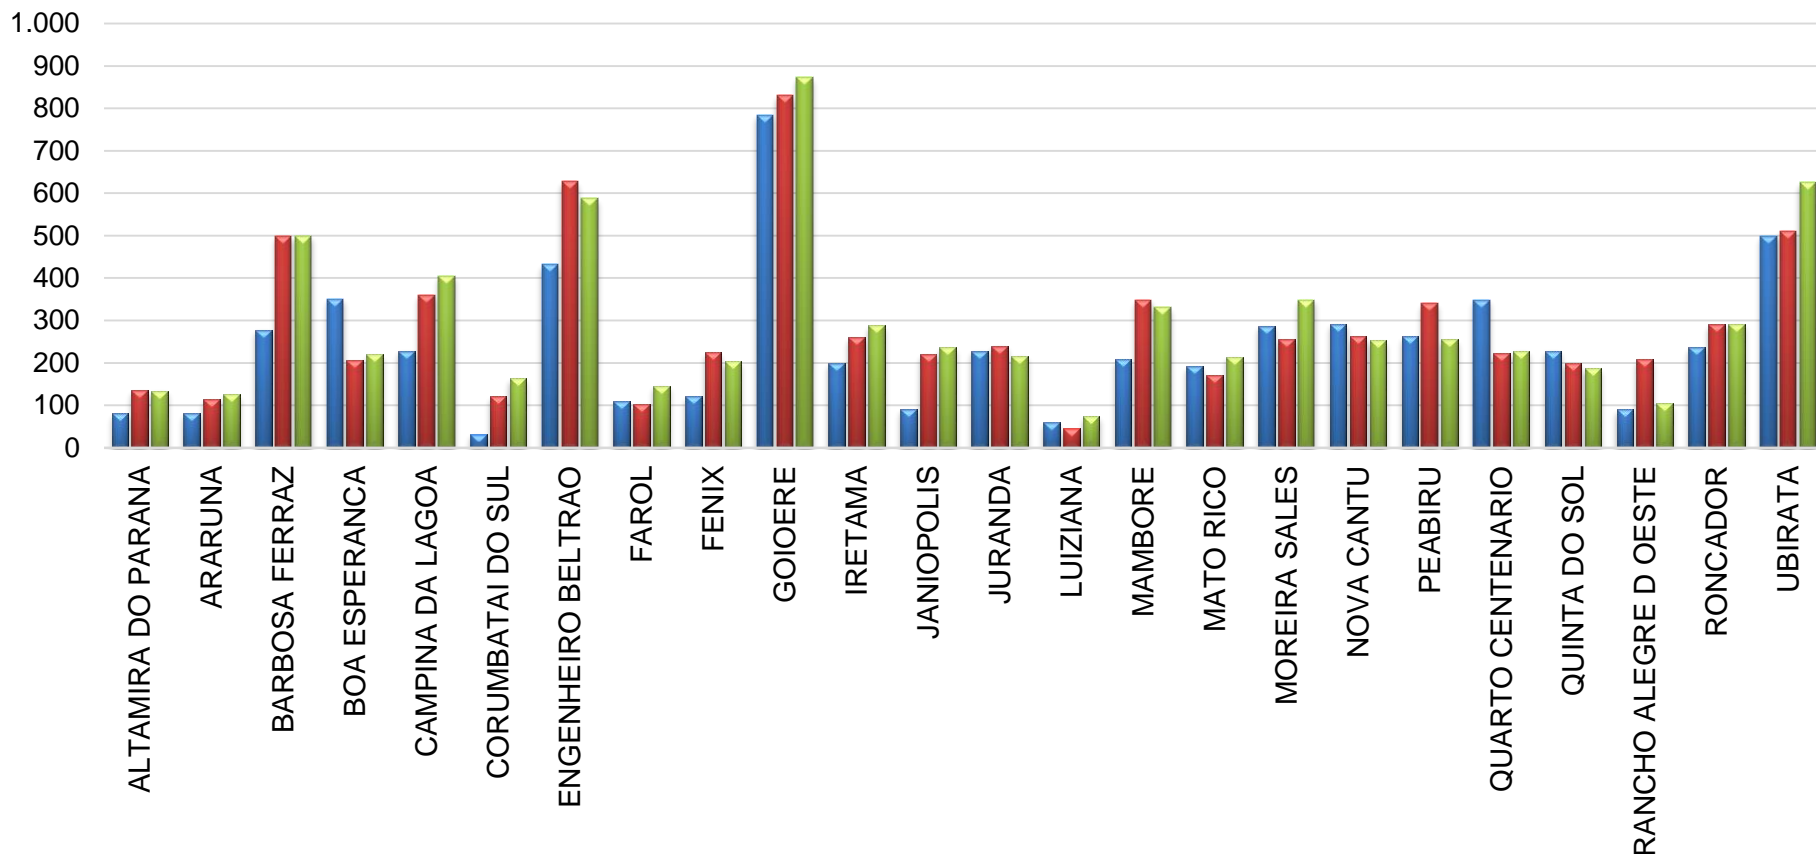

Matrículas em “Ampliação de Jornada Escolar” na Rede Pública Estadual por Núcleo Regional de Educação (2012-2014)

Escritório Regional de Apucarana Ampliação de Jornada Escolar

Escritório Regional de Apucarana Ampliação de Jornada Escolar

■ 2012 ■ 2013 ■ 2014

Escritório Regional de Campo Mourão

Ampliação de Jornada Escolar

Escritório Regional de Campo Mourão

Ampliação de Jornada Escolar

■ 2012 ■ 2013 ■ 2014

Escritório Regional de Cascavel

Ampliação de Jornada Escolar

Escritório Regional de Cascavel

Ampliação de Jornada Escolar

■ 2012 ■ 2013 ■ 2014

Escritório Regional de Cianorte

Ampliação de Jornada Escolar

Escritório Regional de Cianorte Ampliação de Jornada Escolar

Escritório Regional de Cornélio Procópio Ampliação de Jornada Escolar