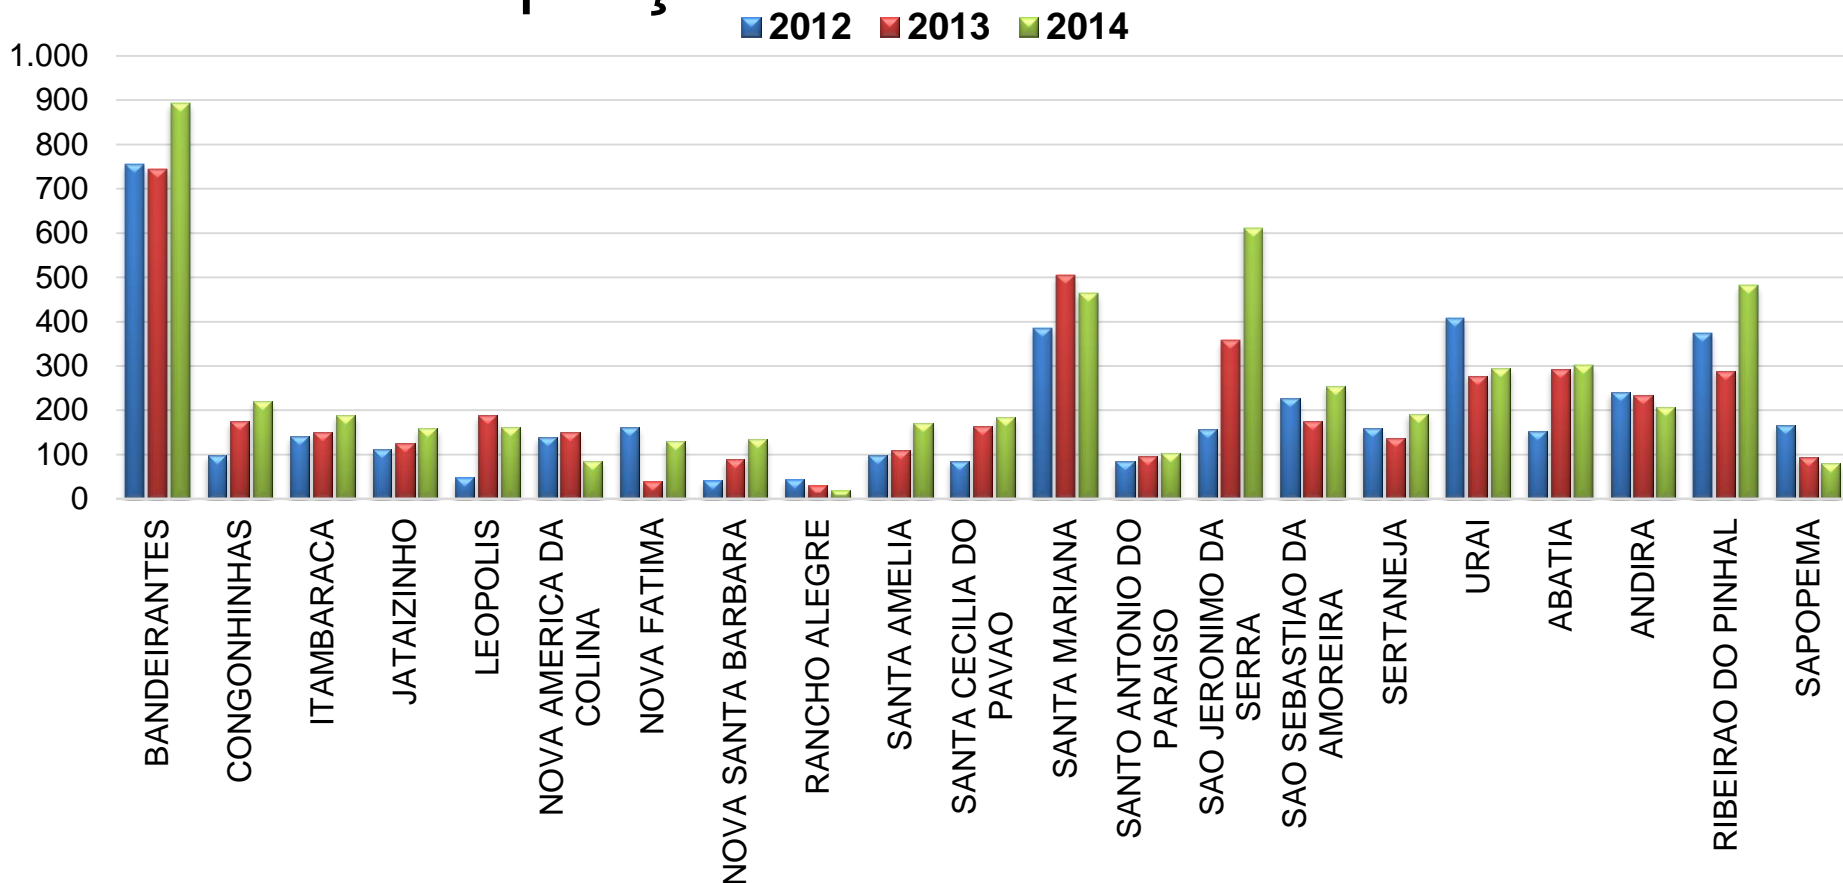

Escritório Regional de Cornélio Procópio

Ampliação de Jornada Escolar