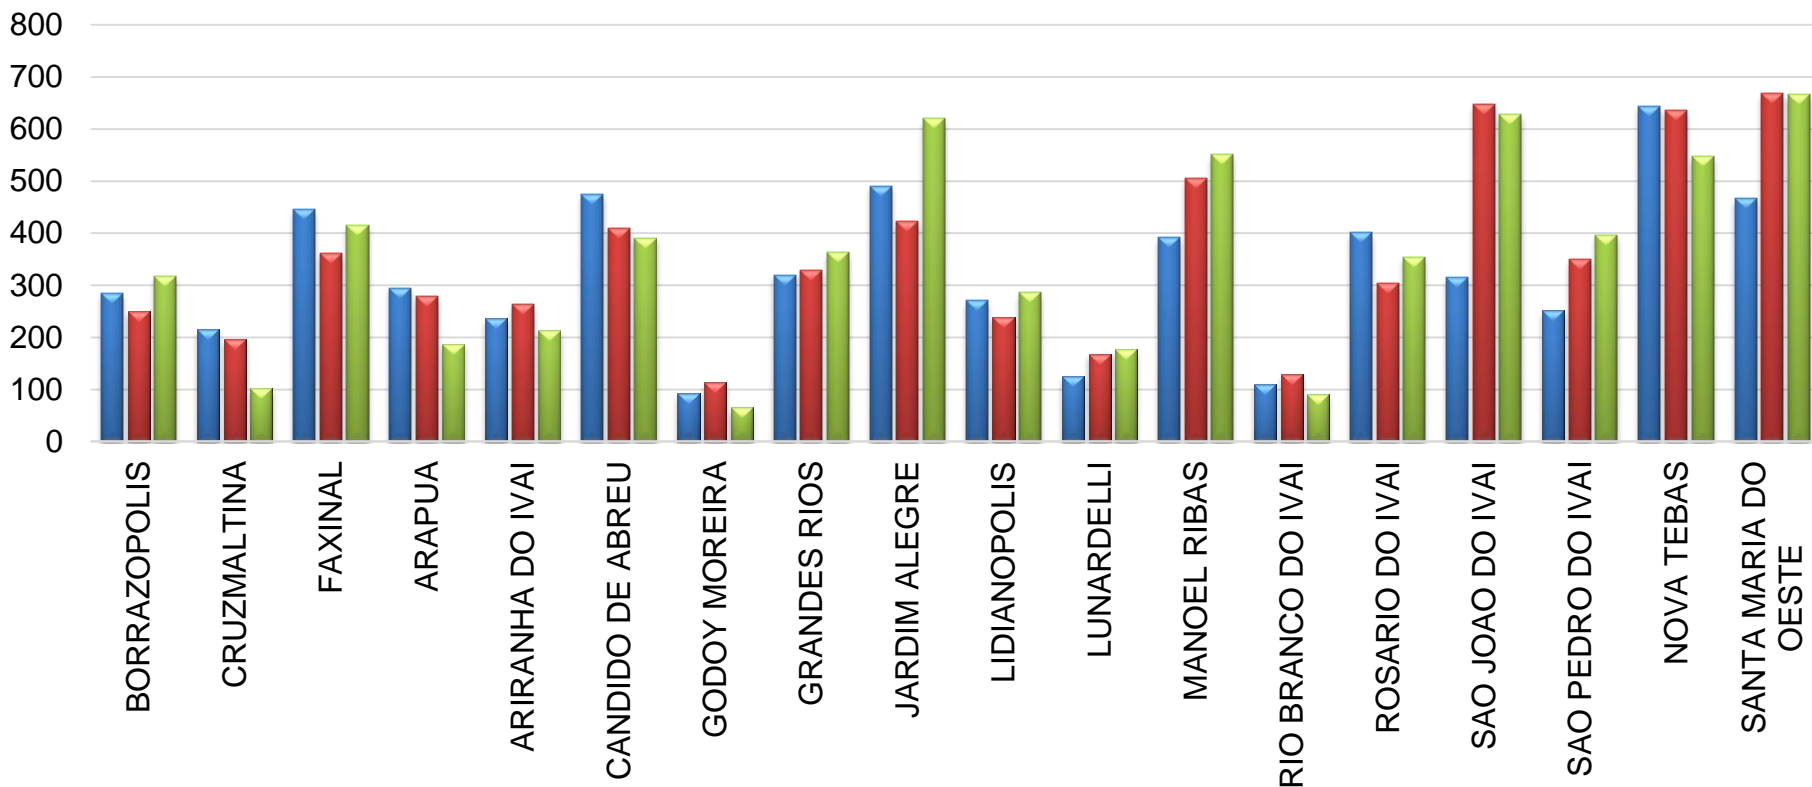

Ampliação de Jornada Escolar

Escritório Regional de Ivaiporã

Ampliação de Jornada Escolar

Escritório Regional de Ivaiporã Ampliação de Jornada Escolar

■ 2012 ■ 2013 ■ 2014

Escritório Regional de Jacarezinho