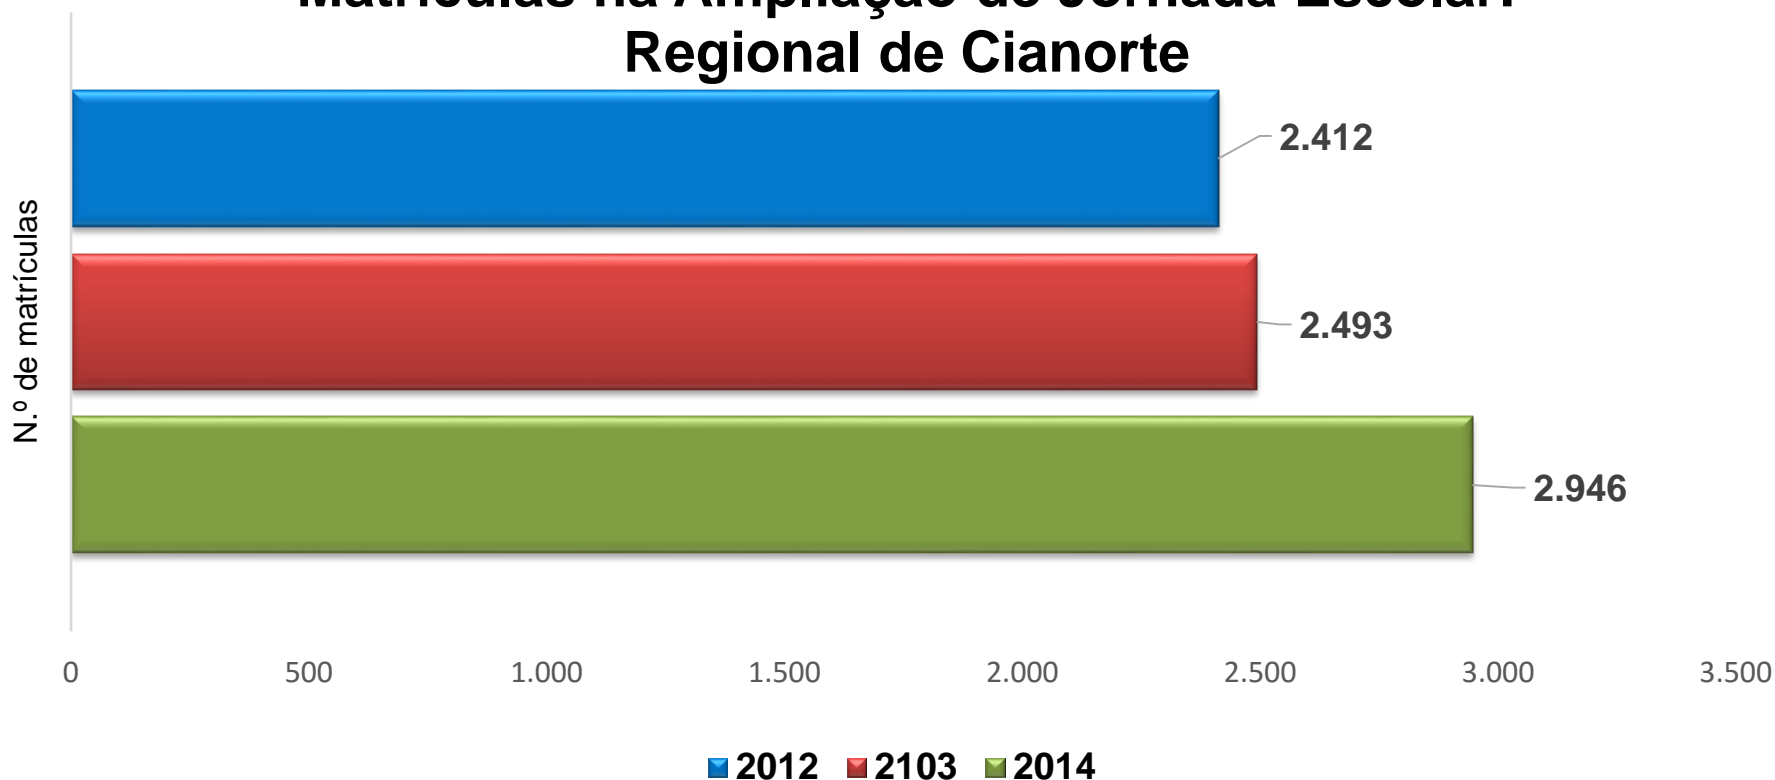

**Secretaria de Estado da Educação
Superintendência da Educação**

AMPLIAÇÃO DE JORNADA ESCOLAR

Matrículas em “Ampliação de Jornada Escolar” na Rede Pública Estadual (2012-2014)

Matrículas em “Ampliação de Jornada Escolar” na Rede Pública Estadual por Núcleo Regional de Educação (2012-2014)

Escritório Regional de Apucarana Ampliação de Jornada Escolar

Matrículas na Ampliação de Jornada Escolar: Regional de Apucarana

Escritório Regional de Campo Mourão Ampliação de Jornada Escolar

Matrículas na Ampliação de Jornada Escolar: Regional de Campo Mourão

Escritório Regional de Cascavel Ampliação de Jornada Escolar

Matrículas na Ampliação de Jornada Escolar: Regional de Cascavel

Escritório Regional de Cianorte Ampliação de Jornada Escolar

Matrículas na Ampliação de Jornada Escolar: Regional de Cianorte