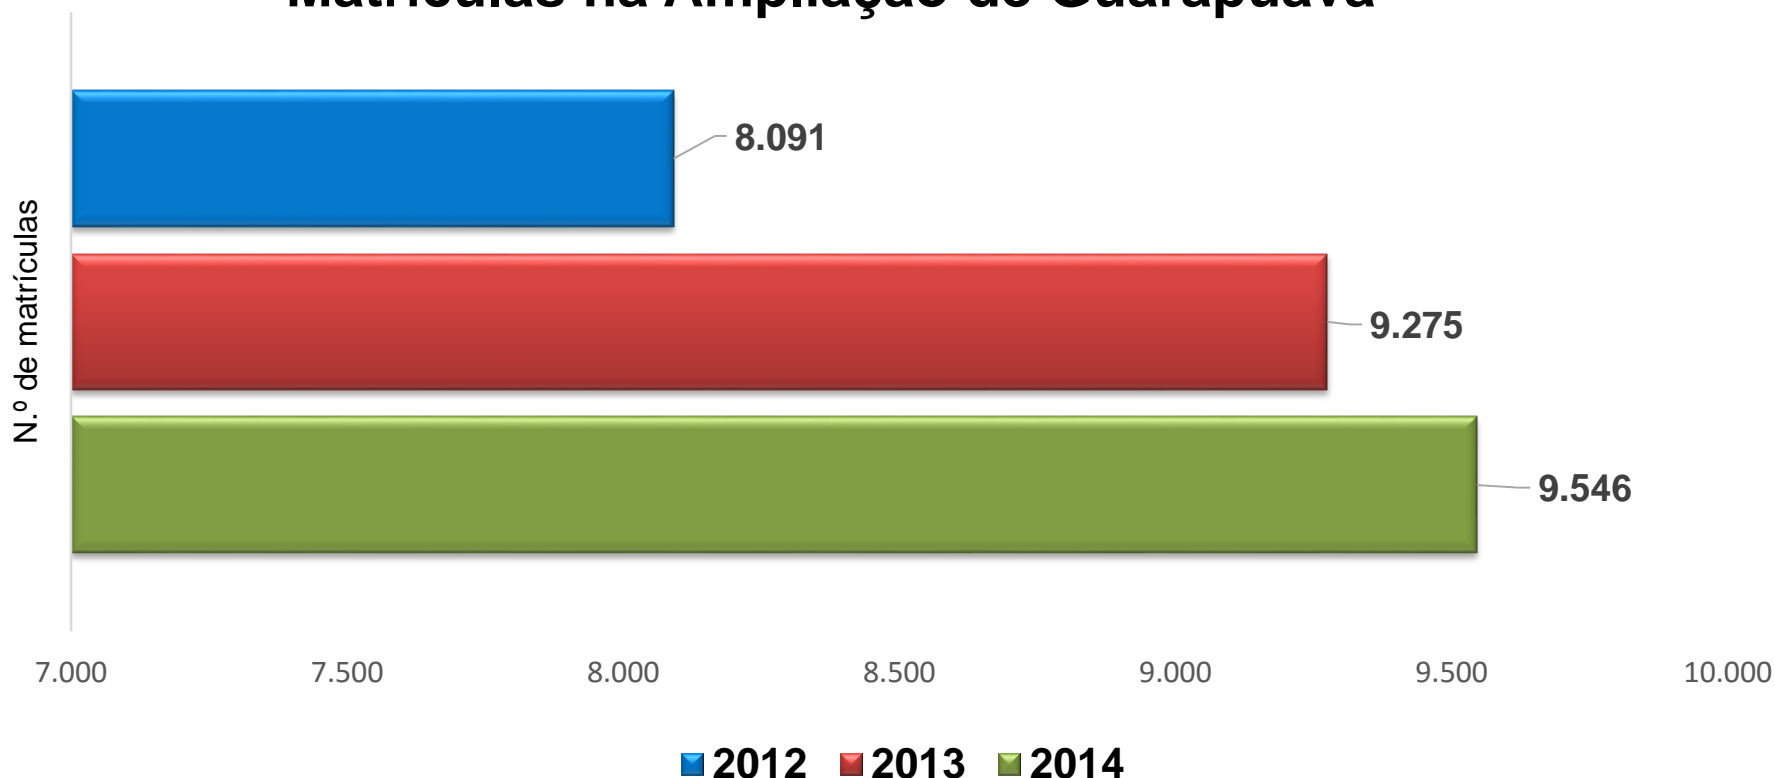

Escritório Regional de Cornélio Procópio

Ampliação de Jornada Escolar

Matrículas na Ampliação de Jornada Escolar: Regional de Cornélio Procópio

Escritório Regional de Curitiba Ampliação de Jornada Escolar

Matrículas na Ampliação de Jornada Escolar: Regional de Curitiba

Escritório Regional de Foz do Iguaçu

Ampliação de Jornada Escolar

Matrículas na Ampliação de Foz do Iguaçu

Escritório Regional de Francisco Beltrão

Ampliação de Jornada Escolar

Matrículas na Ampliação de Francisco Beltrão

Escritório Regional de Guarapuava Ampliação de Jornada Escolar

Matrículas na Ampliação de Guarapuava

Escritório Regional de Irati Ampliação de Jornada Escolar