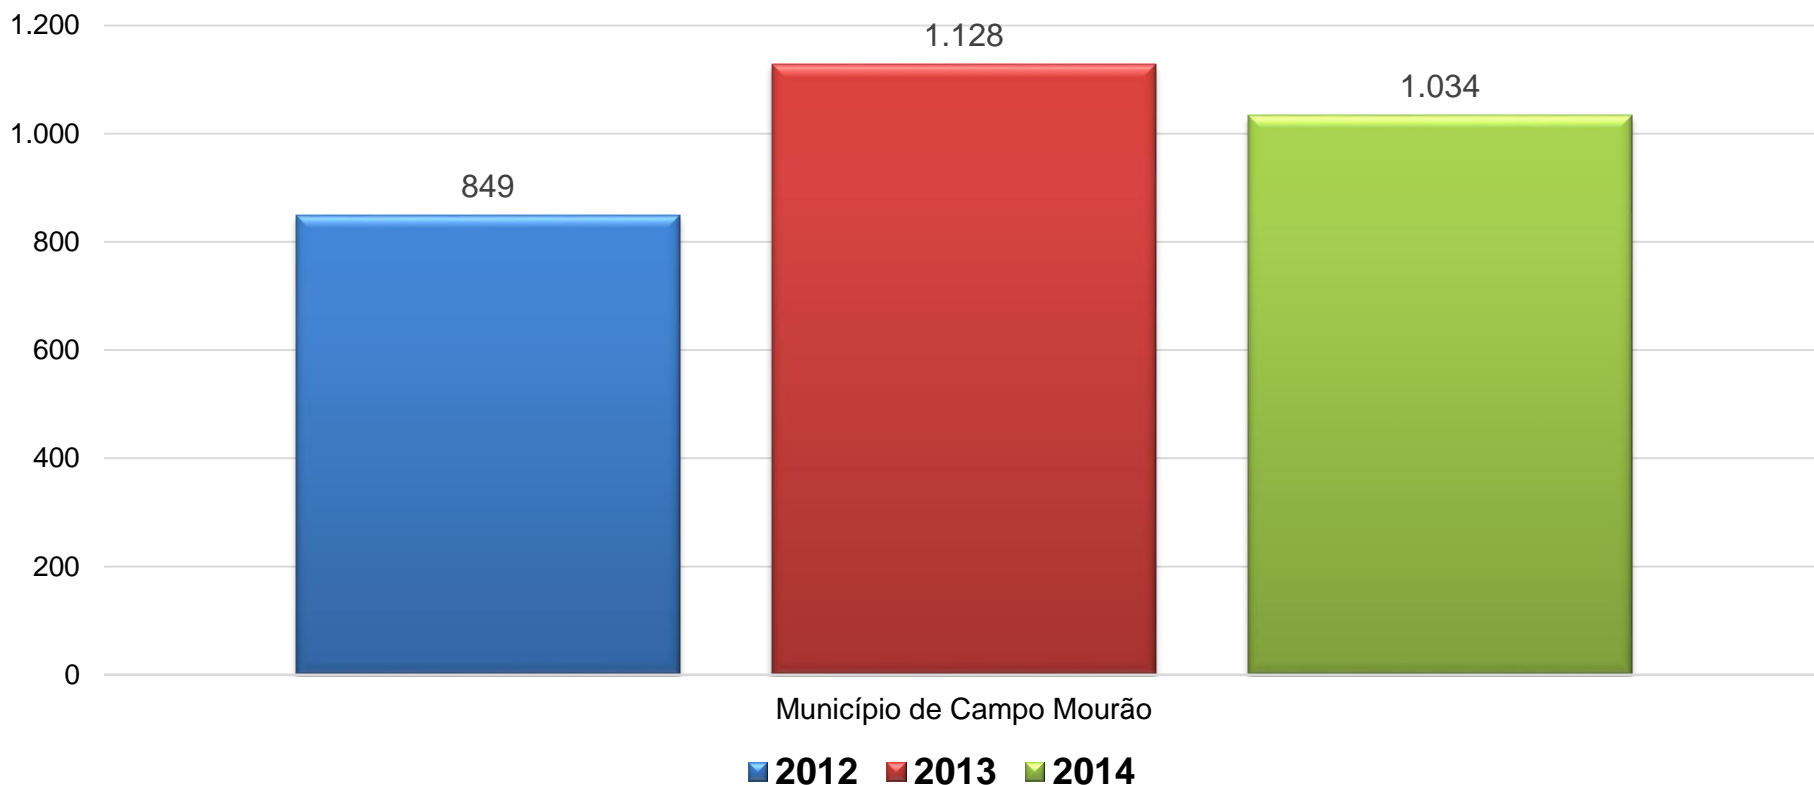

Escritório Regional de Campo Mourão

Ampliação de Jornada Escolar