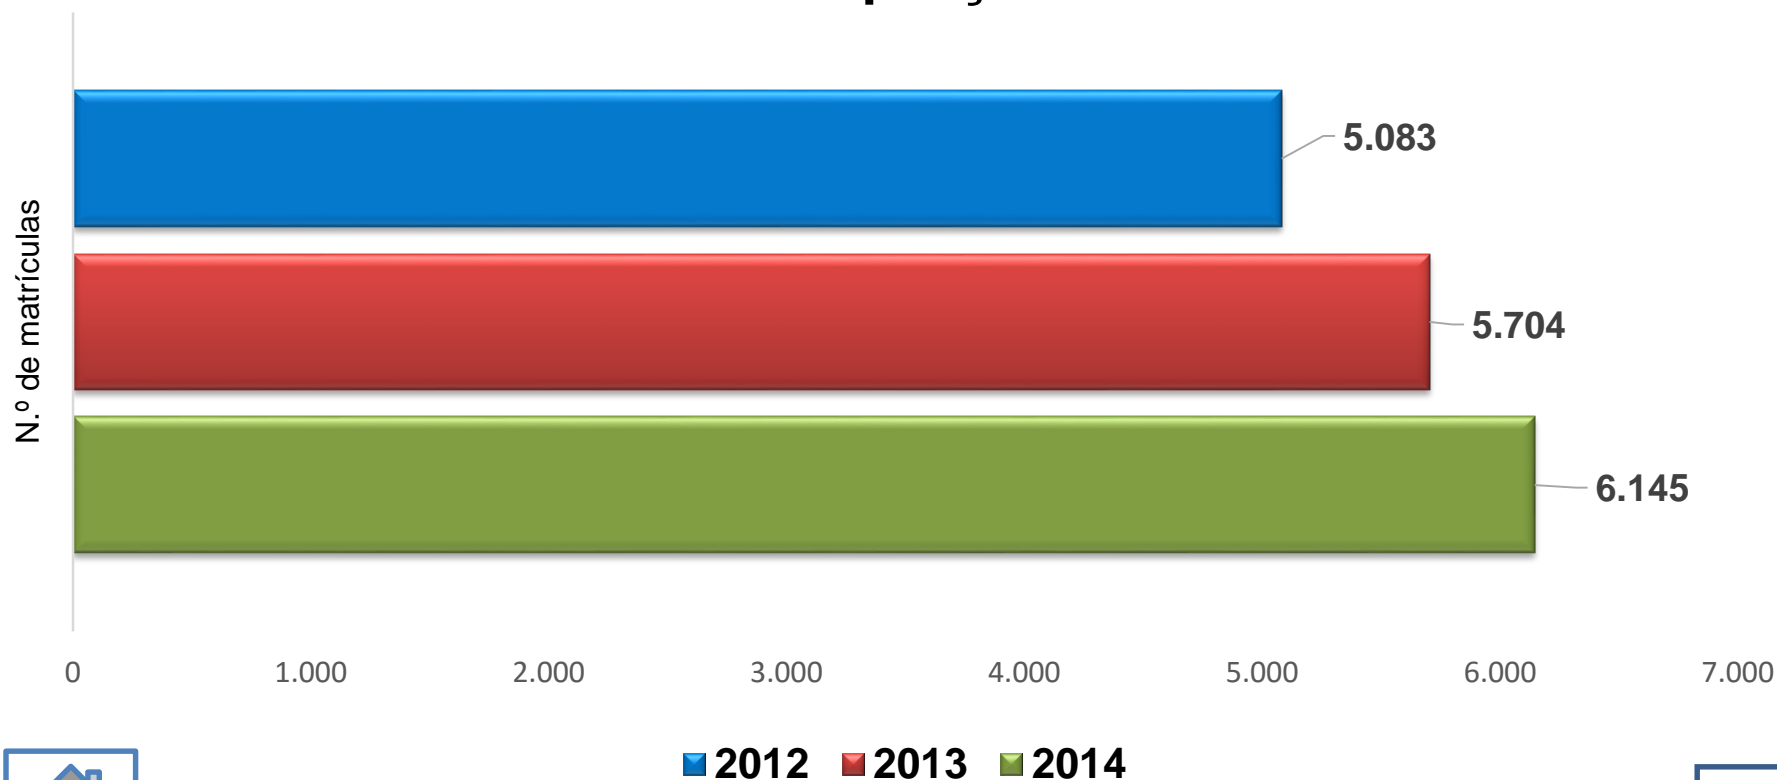

Escritório Regional de Toledo Ampliação de Jornada Escolar Matrículas na Ampliação de Toledo

Escritório Regional de Umuarama

Ampliação de Jornada Escolar

Matrículas na Ampliação de Umuarama

Escritório Regional de União da Vitória Ampliação de Jornada Escolar

Matrículas na Ampliação de União da Vitória

Secretaria de Estado da Educação
Superintendência da Educação

AMPLIAÇÃO DE JORNADA ESCOLAR

Matrículas em “Ampliação de Jornada Escolar” na Rede Pública Estadual (2012-2014)