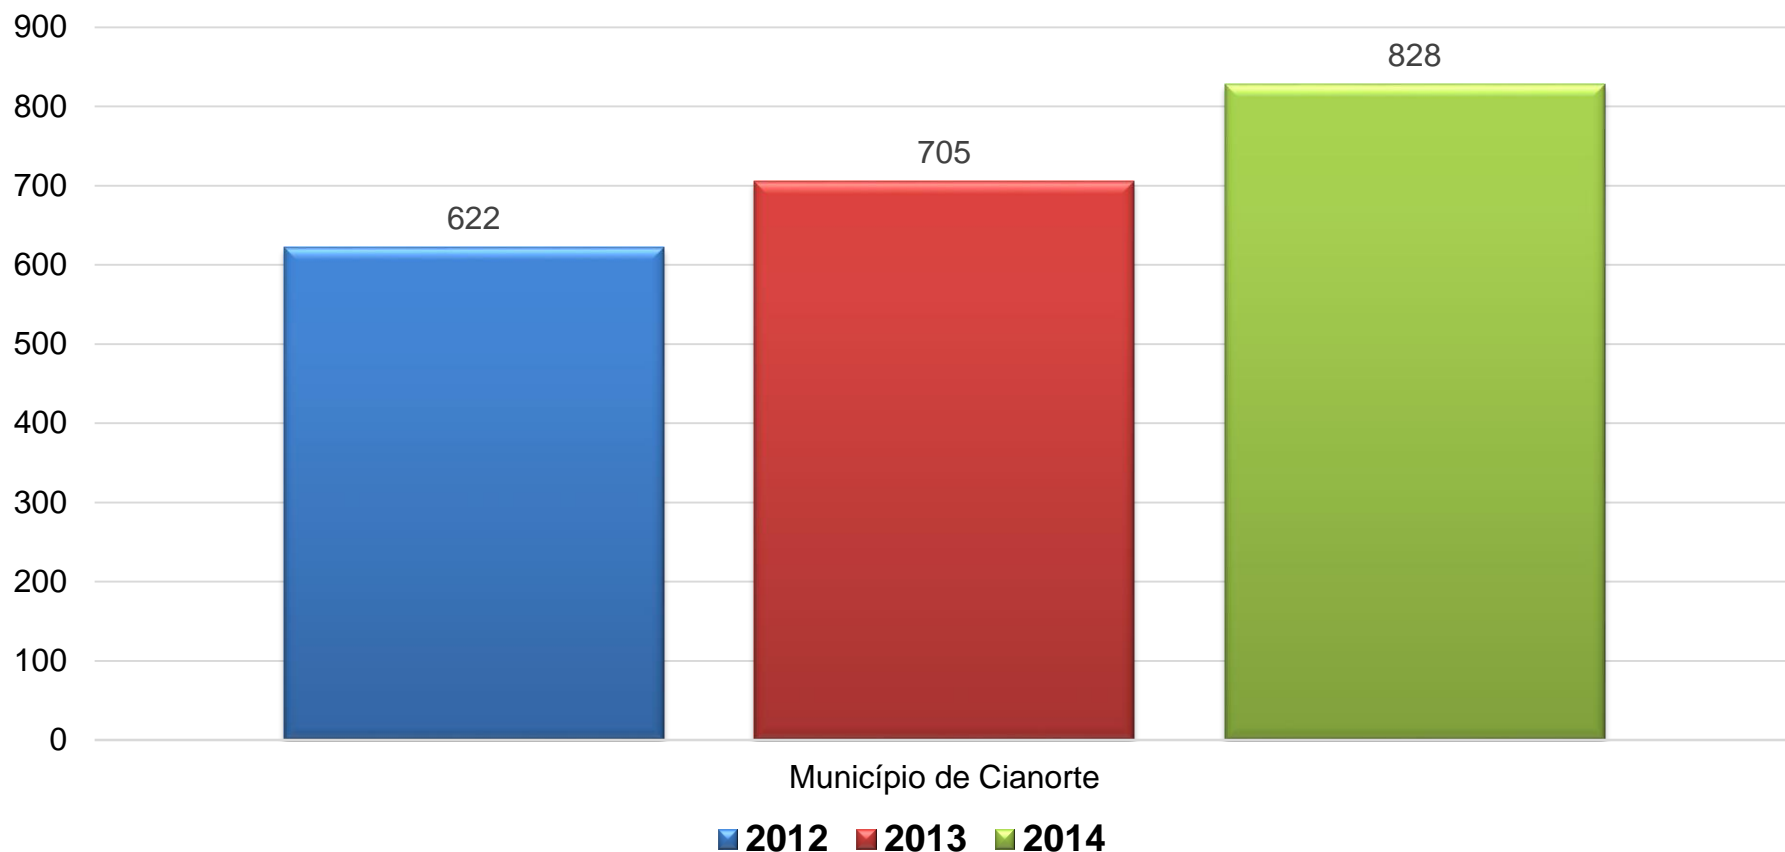

Escritório Regional de Cascavel

Ampliação de Jornada Escolar

■ 2012 ■ 2013 ■ 2014

Escritório Regional de Cianorte

Ampliação de Jornada Escolar

Escritório Regional de Cianorte Ampliação de Jornada Escolar

Escritório Regional de Cornélio Procópio Ampliação de Jornada Escolar