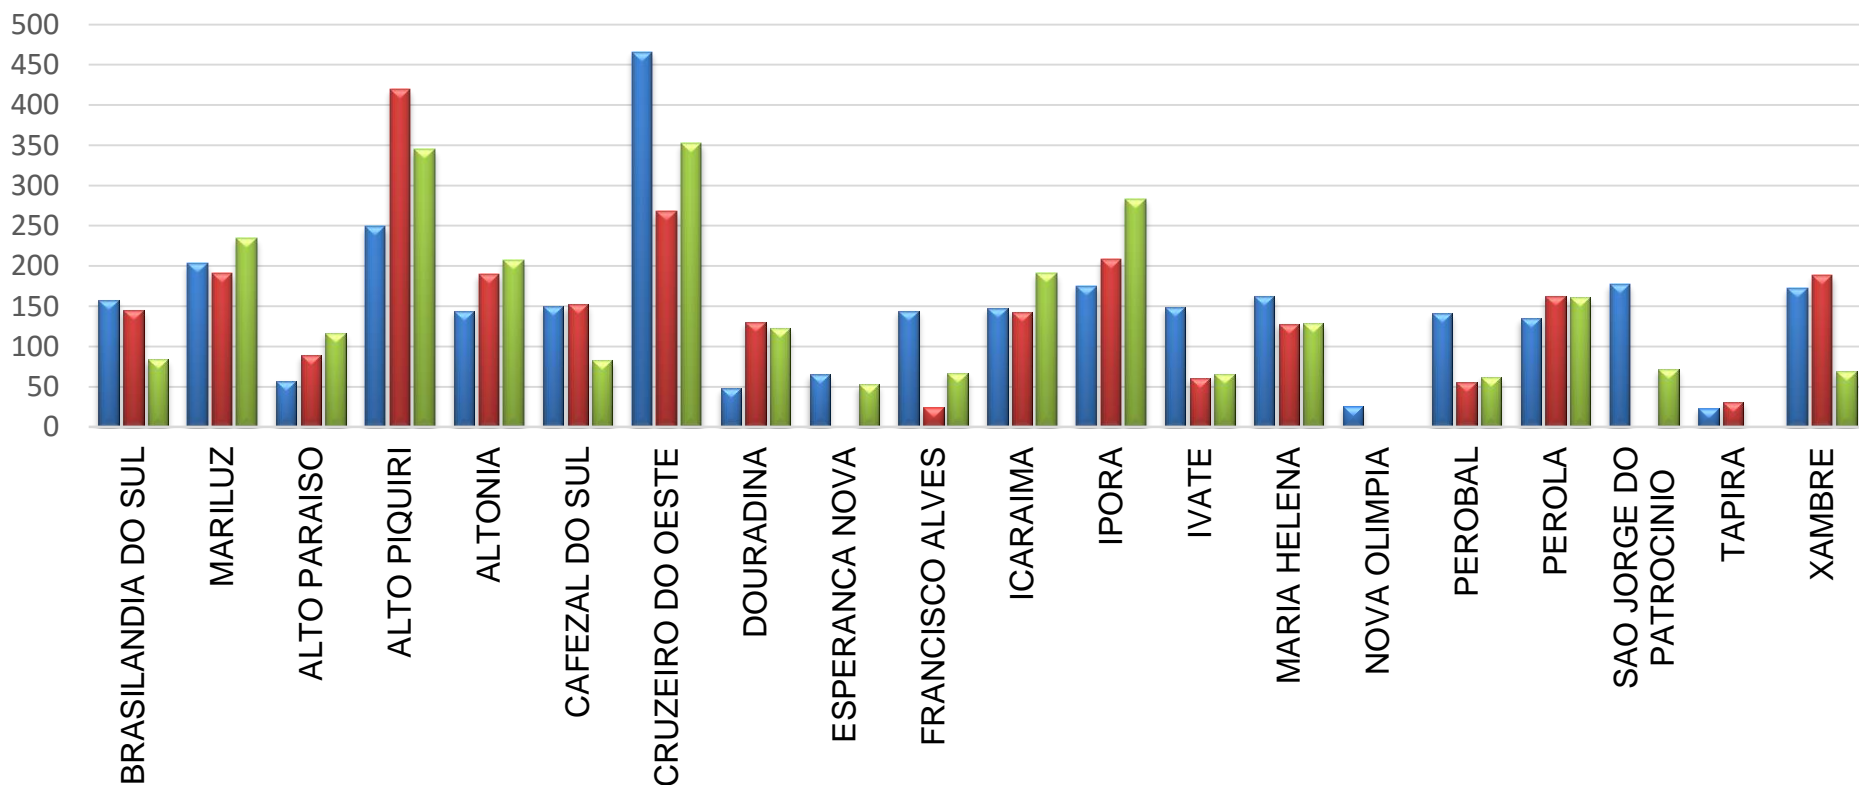

Escritório Regional de Umuarama

Ampliação de Jornada Escolar

■ 2012 ■ 2013 ■ 2014