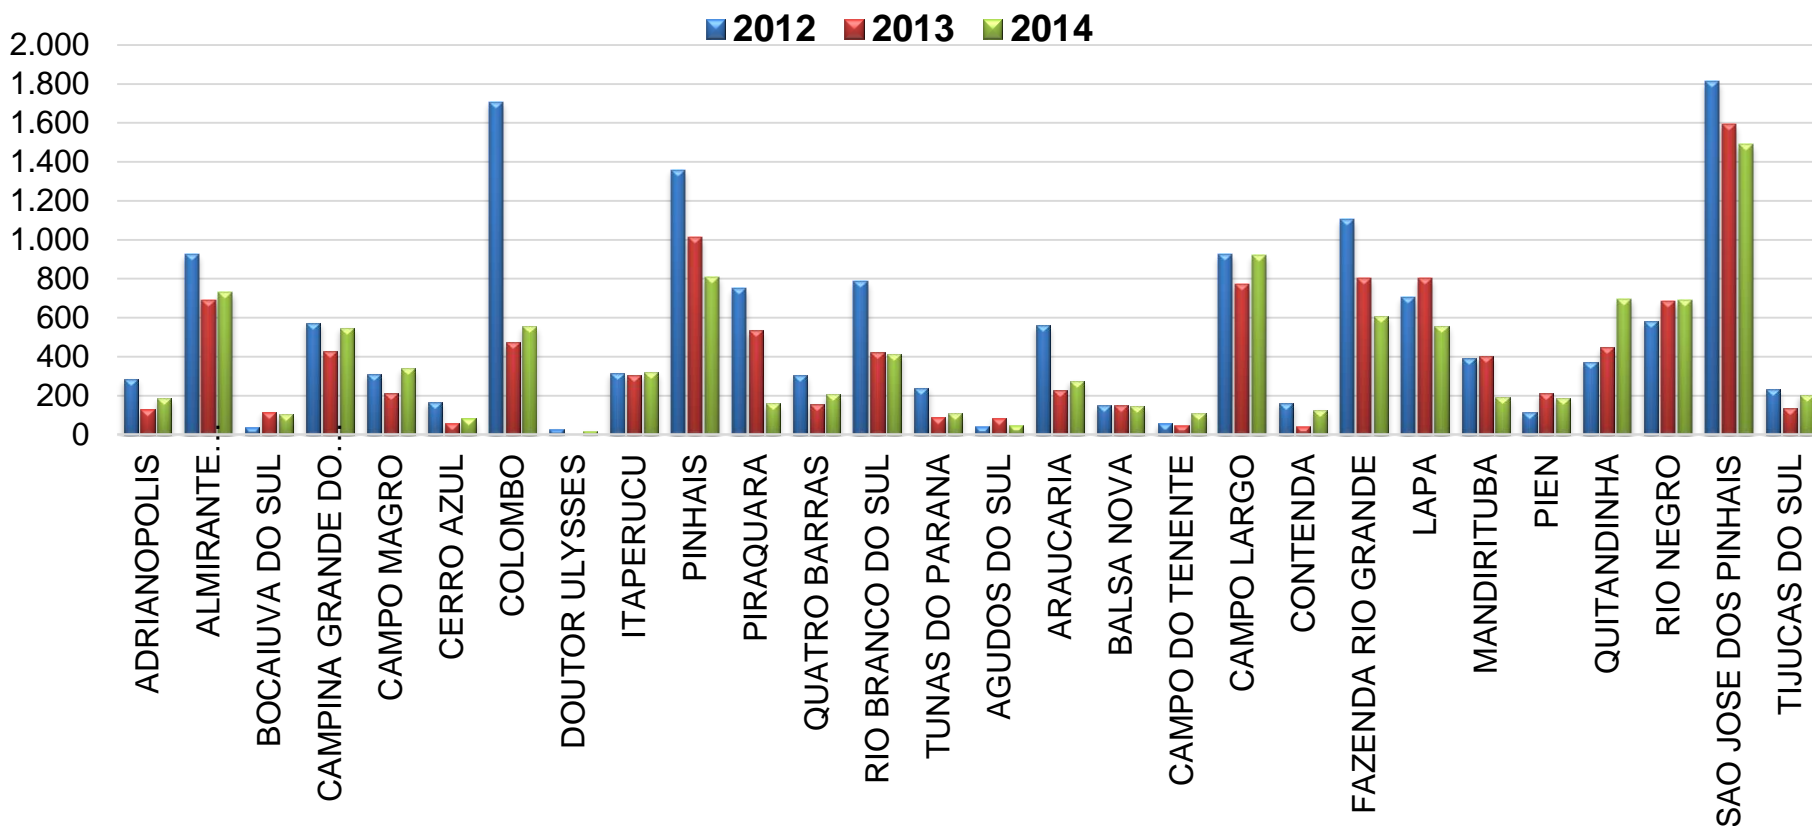

Escritório Regional de Cascavel

Ampliação de Jornada Escolar

■ 2012 ■ 2013 ■ 2014

Escritório Regional de Cianorte

Ampliação de Jornada Escolar

Escritório Regional de Cianorte Ampliação de Jornada Escolar

Escritório Regional de Cornélio Procópio Ampliação de Jornada Escolar

Escritório Regional de Cornélio Procópio

Ampliação de Jornada Escolar

Escritório Regional de Curitiba

Ampliação de Jornada Escolar

Escritório Regional de Curitiba

Ampliação de Jornada Escolar

Escritório Regional de Foz do Iguaçu Ampliação de Jornada Escolar