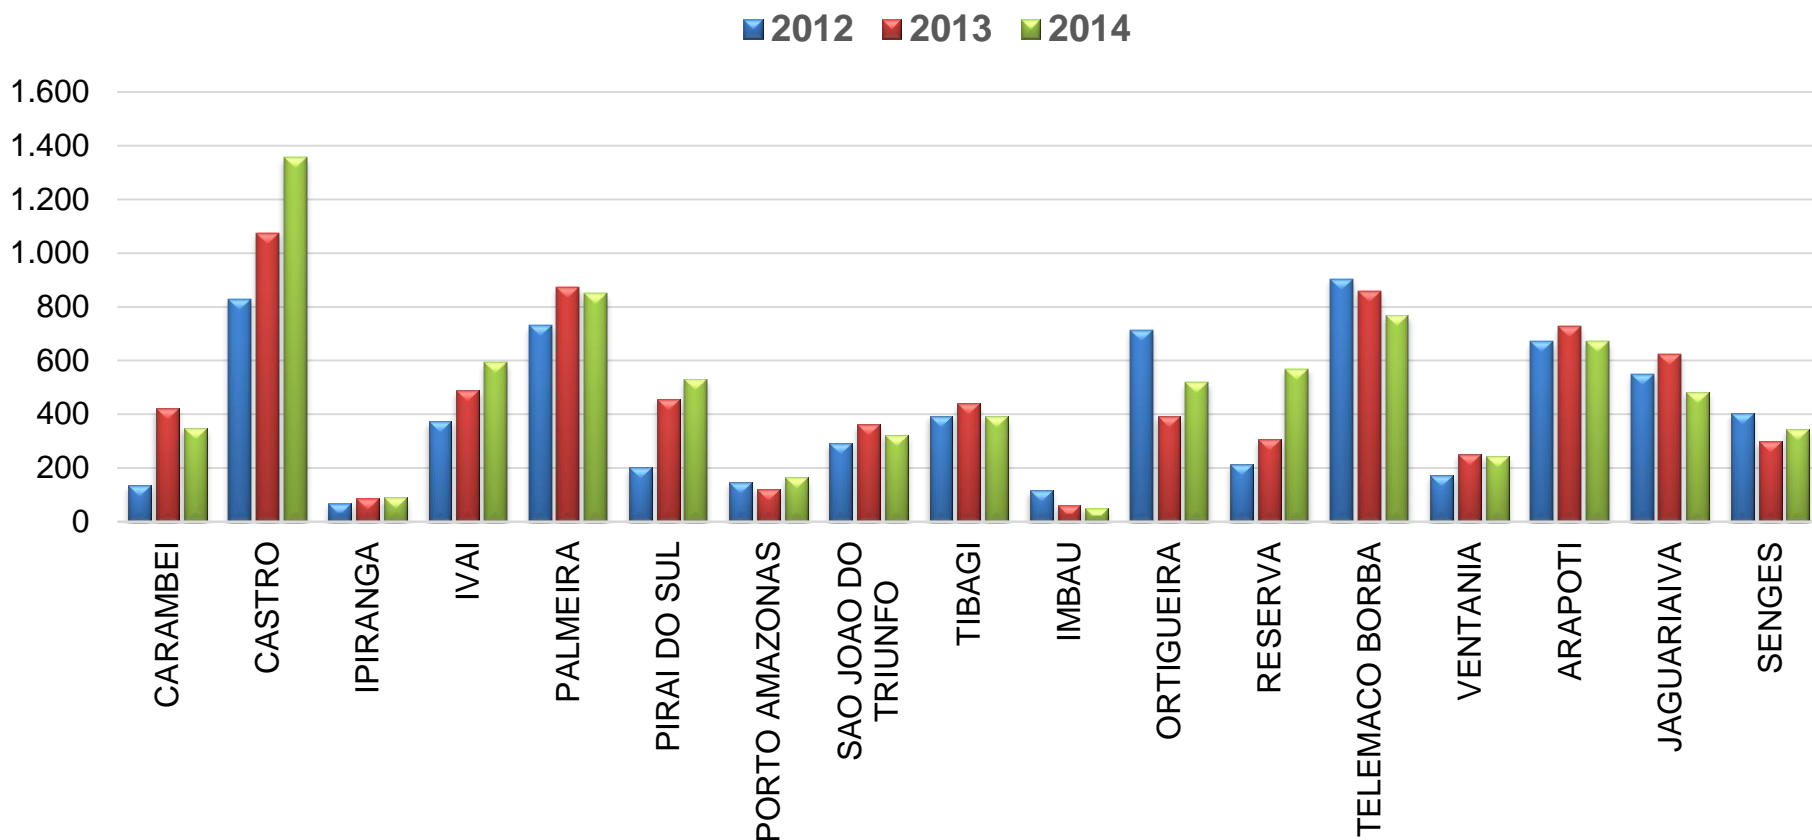

Ampliação de Jornada Escolar

■ 2012 ■ 2013 ■ 2014

Escritório Regional de Ponta Grossa

Ampliação de Jornada Escolar

Escritório Regional de Ponta Grossa

Ampliação de Jornada Escolar

Escritório Regional de Toledo