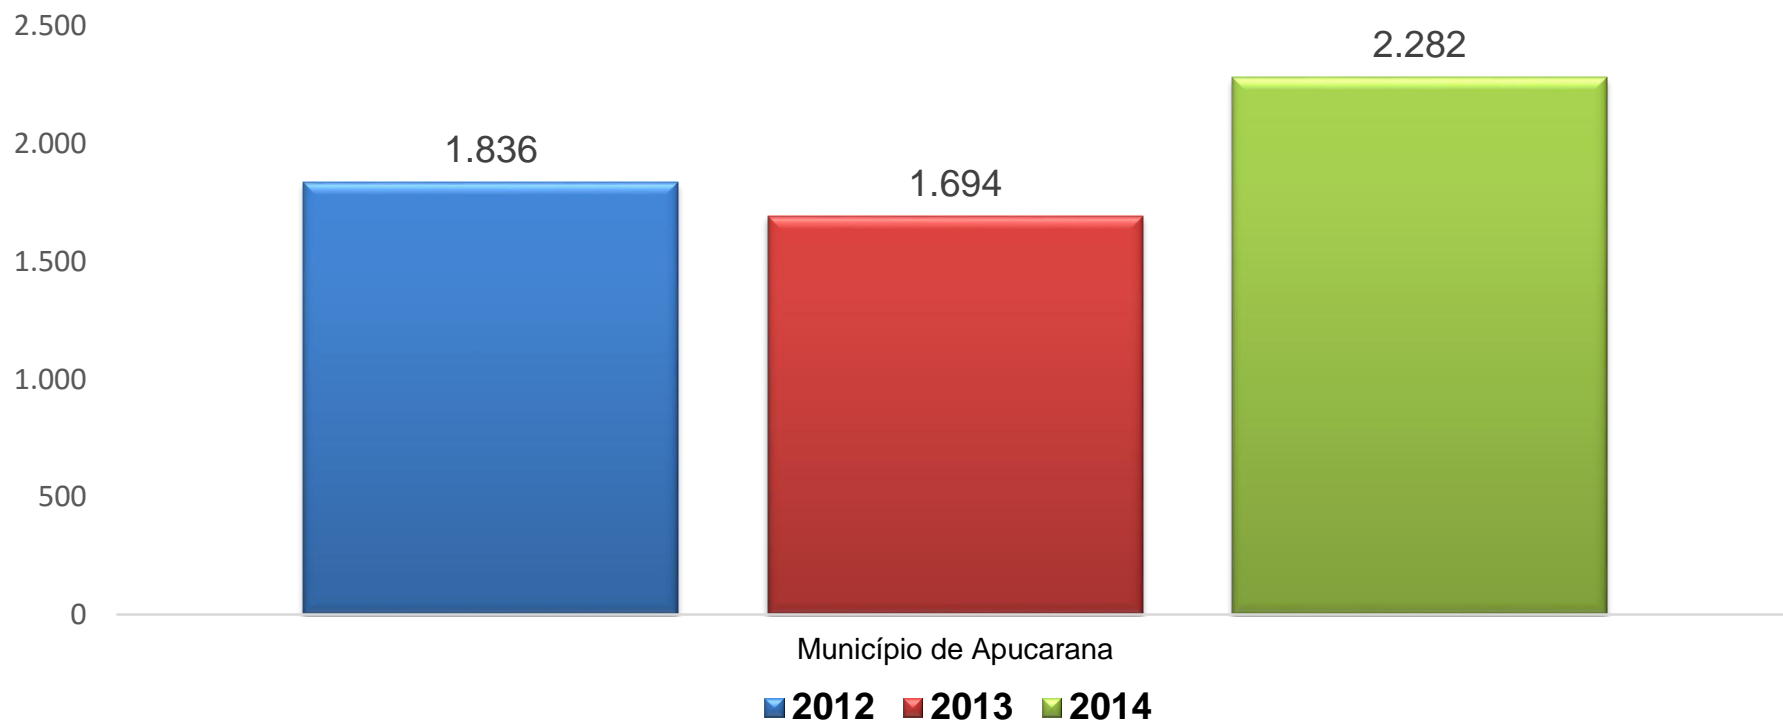

Escritório Regional de Apucarana Ampliação de Jornada Escolar