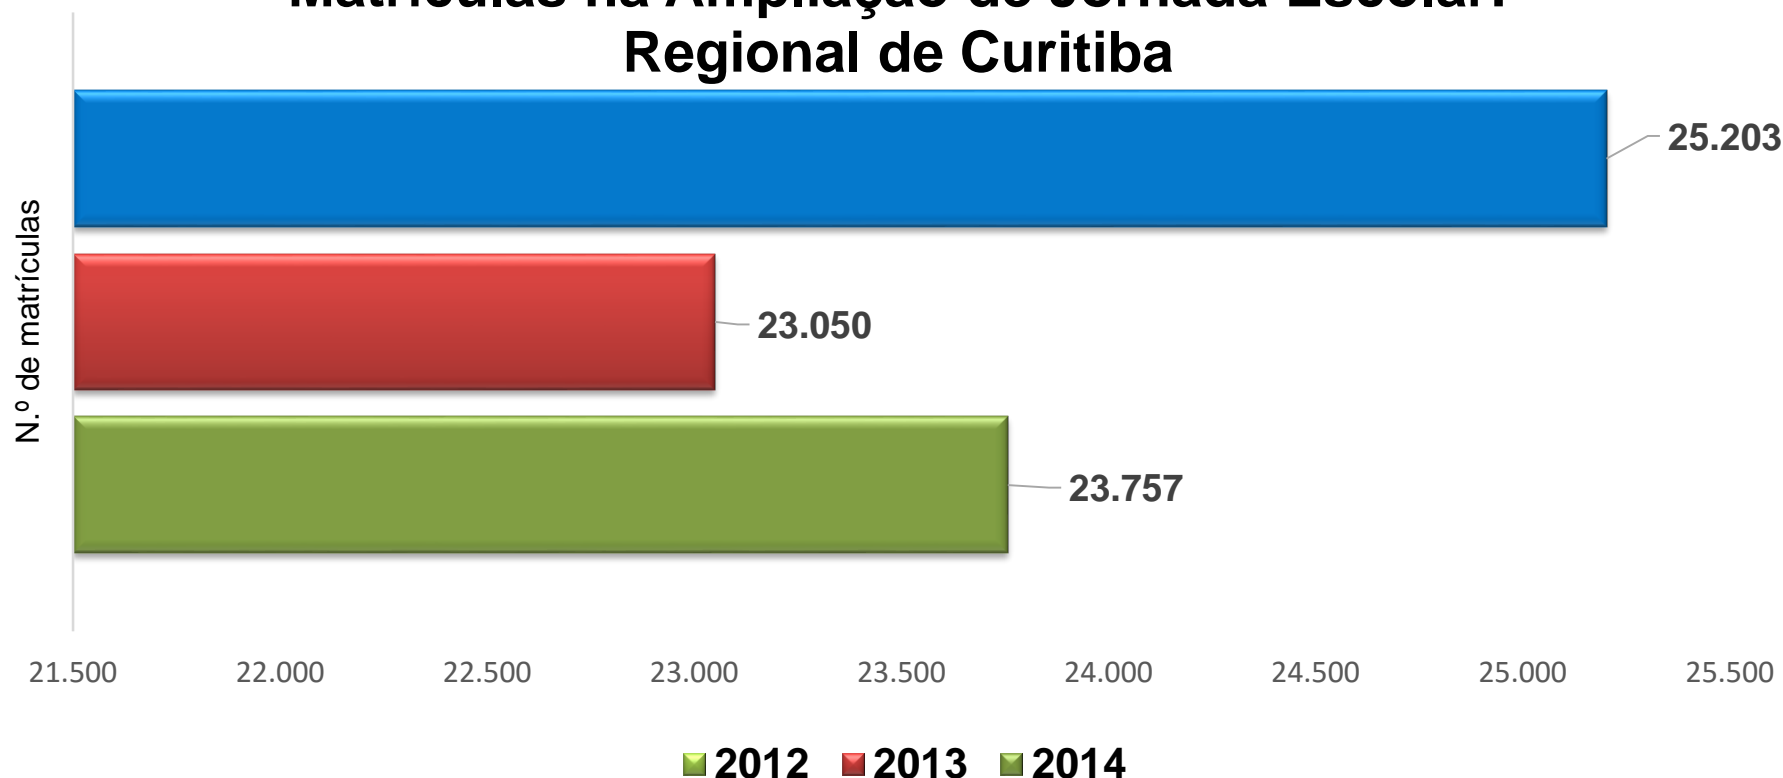

Escritório Regional de Cascavel Ampliação de Jornada Escolar

Matrículas na Ampliação de Jornada Escolar: Regional de Cascavel

Escritório Regional de Cianorte Ampliação de Jornada Escolar

Matrículas na Ampliação de Jornada Escolar: Regional de Cianorte

Escritório Regional de Cornélio Procópio

Ampliação de Jornada Escolar

Matrículas na Ampliação de Jornada Escolar: Regional de Cornélio Procópio

Escritório Regional de Curitiba Ampliação de Jornada Escolar

Matrículas na Ampliação de Jornada Escolar: Regional de Curitiba

Escritório Regional de Foz do Iguaçu

Ampliação de Jornada Escolar

Matrículas na Ampliação de Foz do Iguaçu

Escritório Regional de Francisco Beltrão