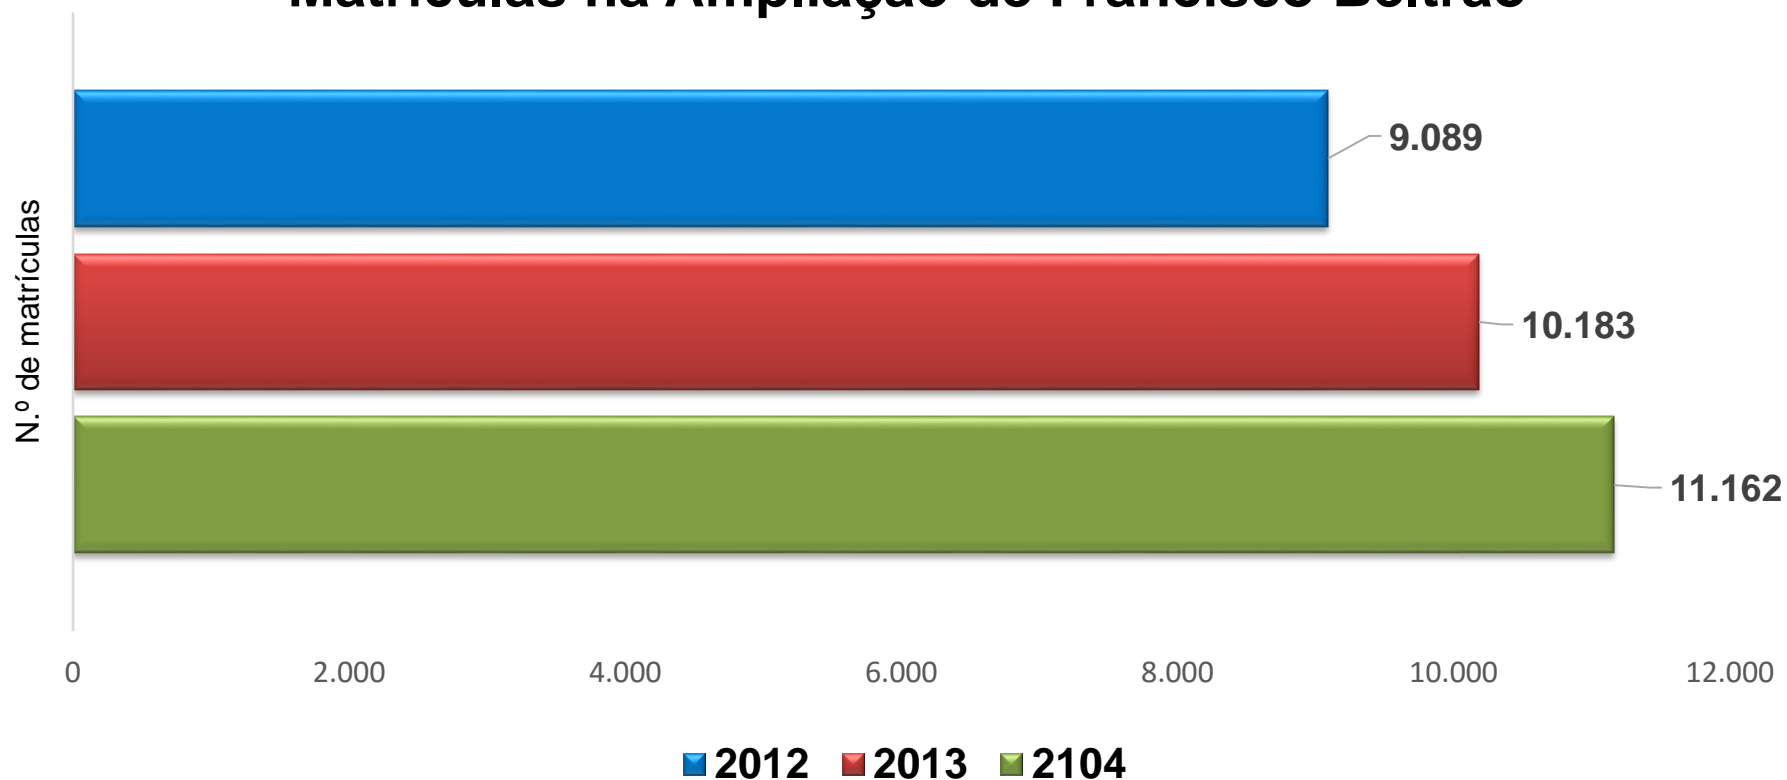

Matrículas na Ampliação de Jornada Escolar: Regional de Curitiba

Escritório Regional de Foz do Iguaçu

Ampliação de Jornada Escolar

Matrículas na Ampliação de Foz do Iguaçu

Escritório Regional de Francisco Beltrão

Ampliação de Jornada Escolar

Matrículas na Ampliação de Francisco Beltrão

Escritório Regional de Guarapuava Ampliação de Jornada Escolar

Matrículas na Ampliação de Guarapuava

Escritório Regional de Irati Ampliação de Jornada Escolar