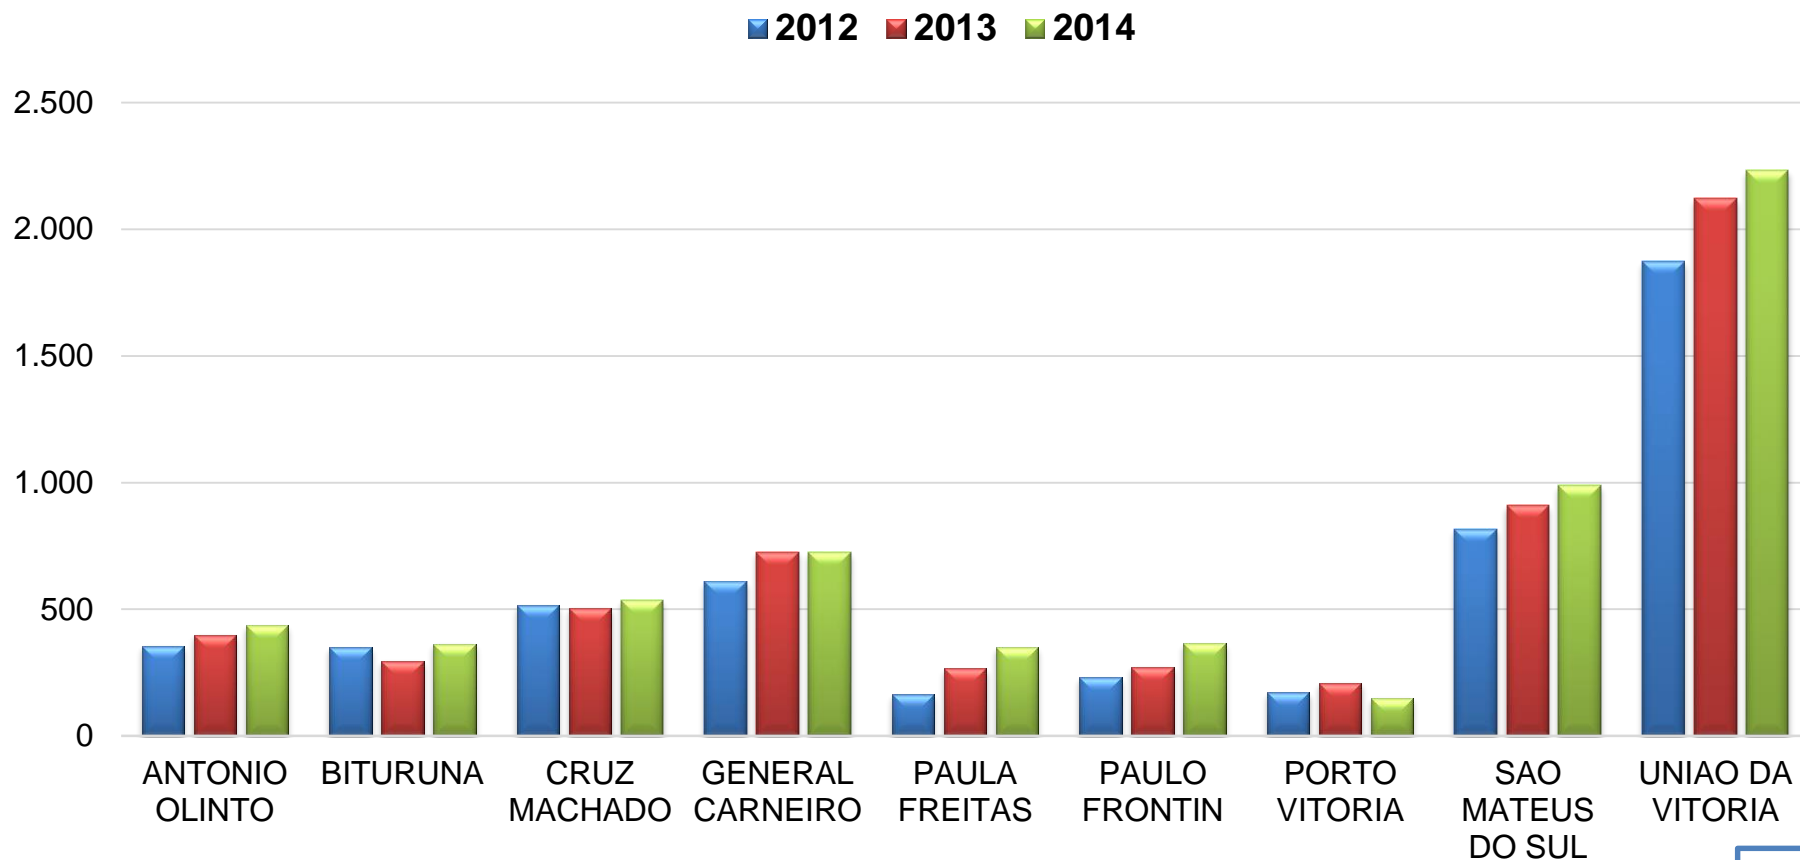

Escritório Regional de União da Vitória