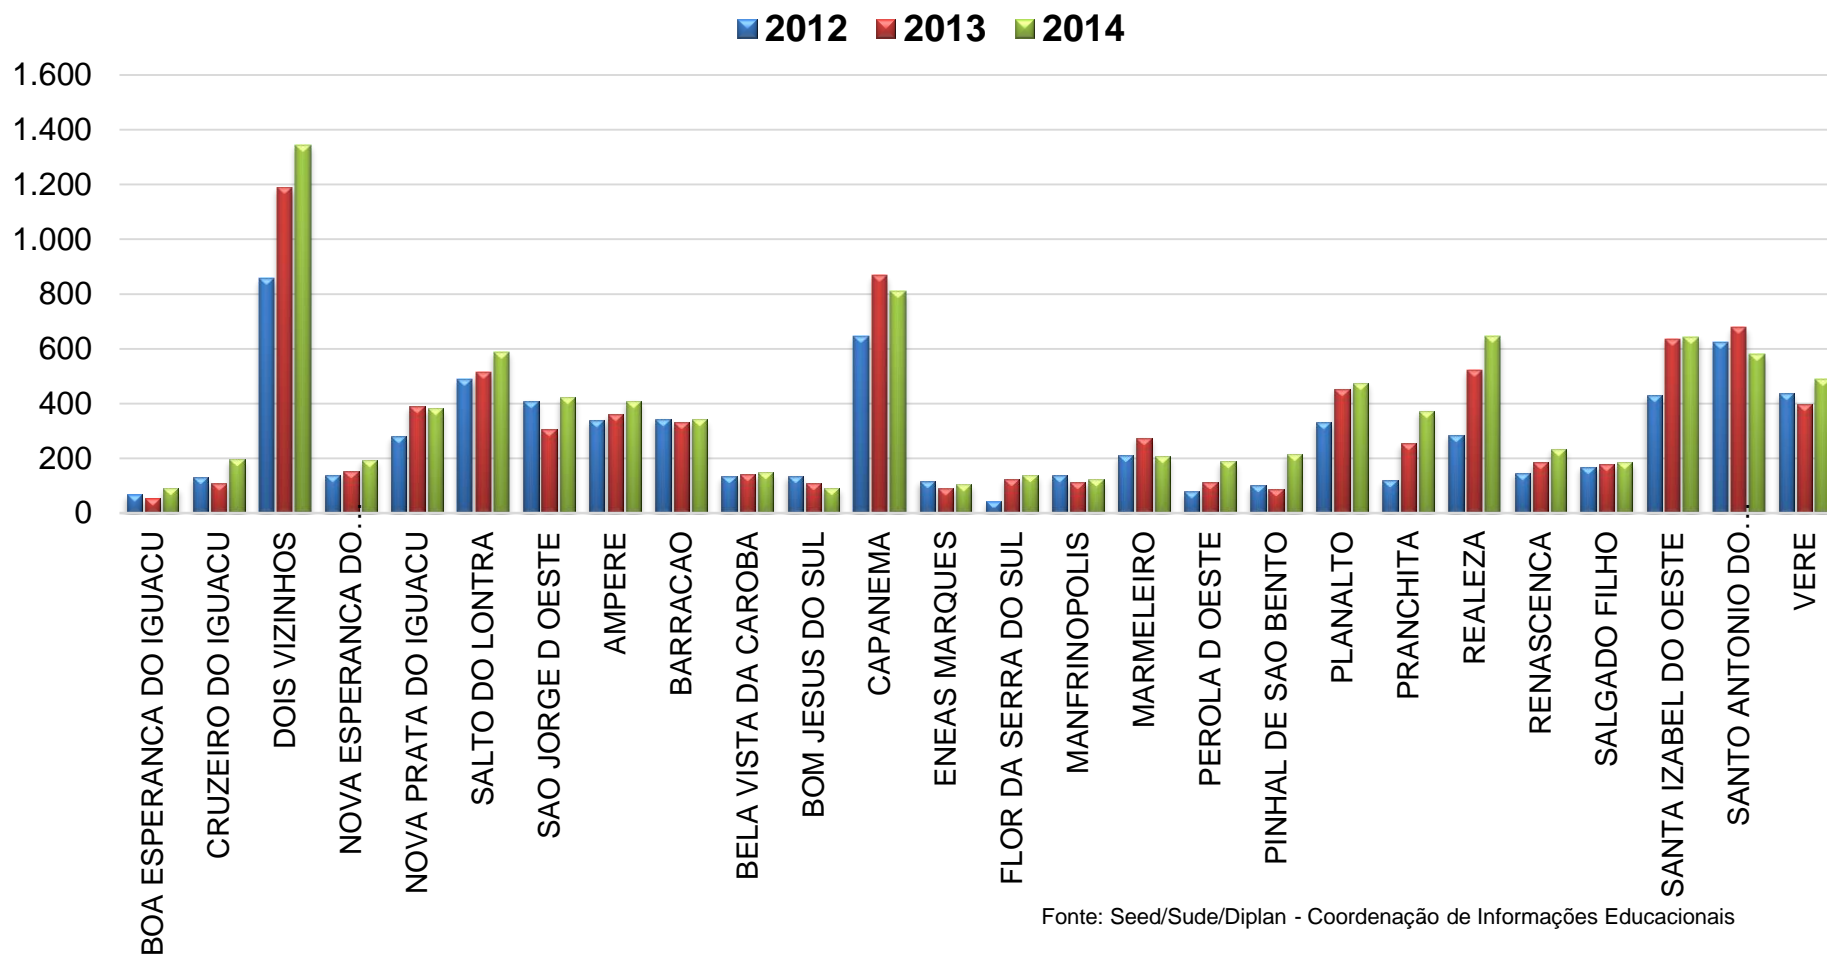

Escritório Regional de Foz do Iguaçu

Ampliação de Jornada Escolar

■ 2012 ■ 2013 ■ 2014

Escritório Regional de Francisco Beltrão

Ampliação de Jornada Escolar

Escritório Regional de Francisco Beltrão

Ampliação de Jornada Escolar