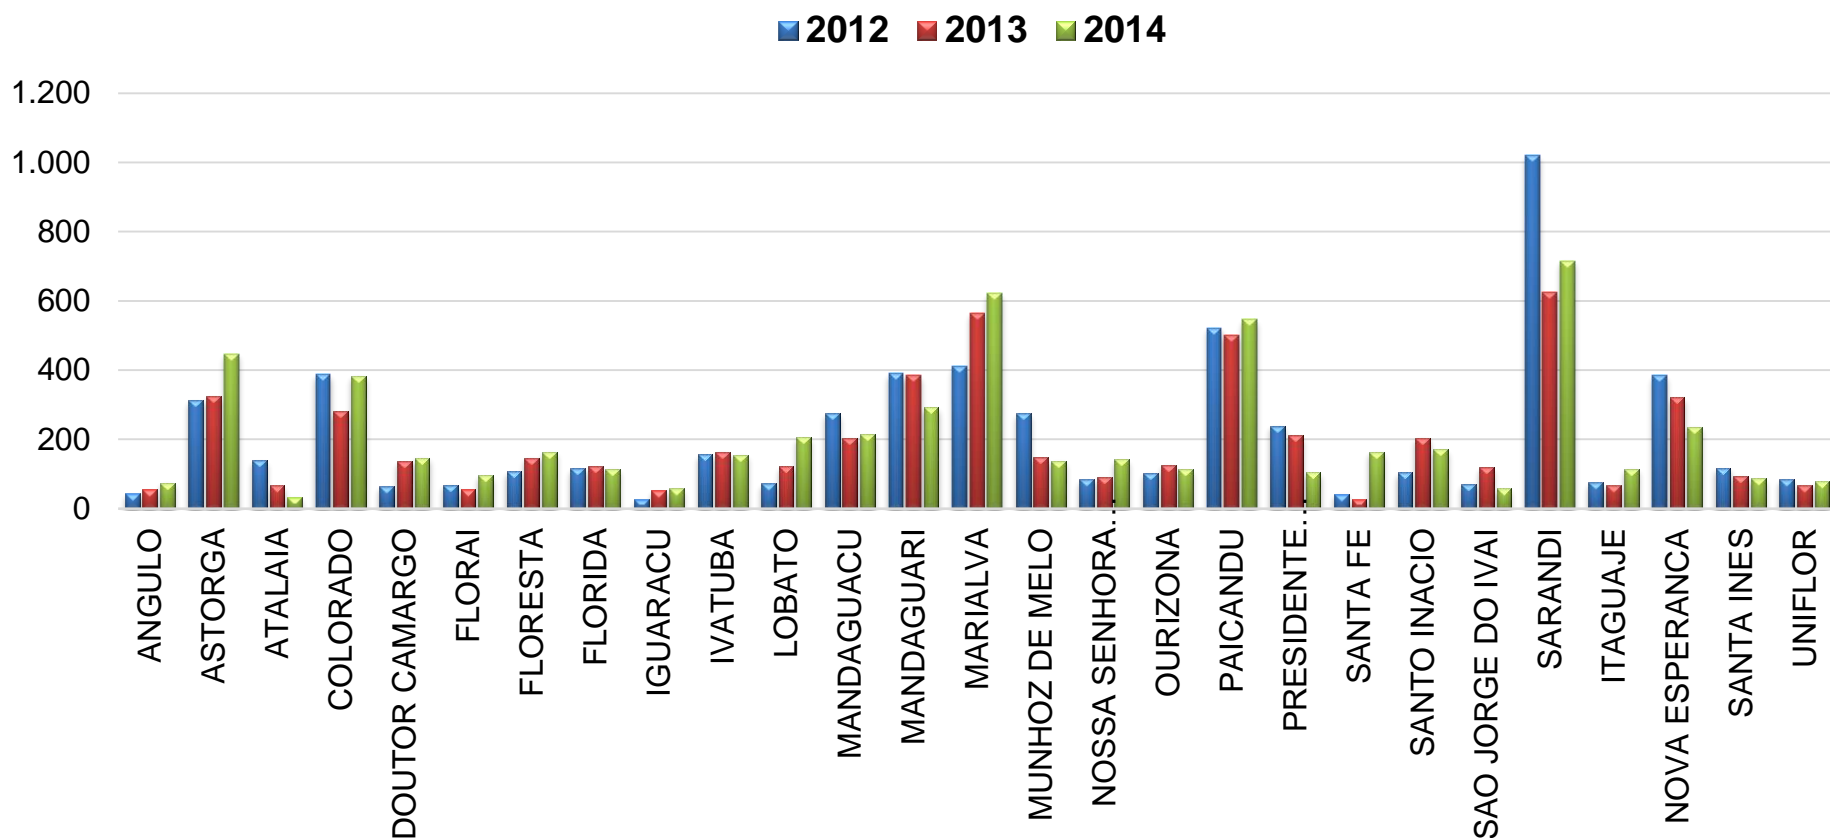

Escritório Regional de Maringá

Ampliação de Jornada Escolar