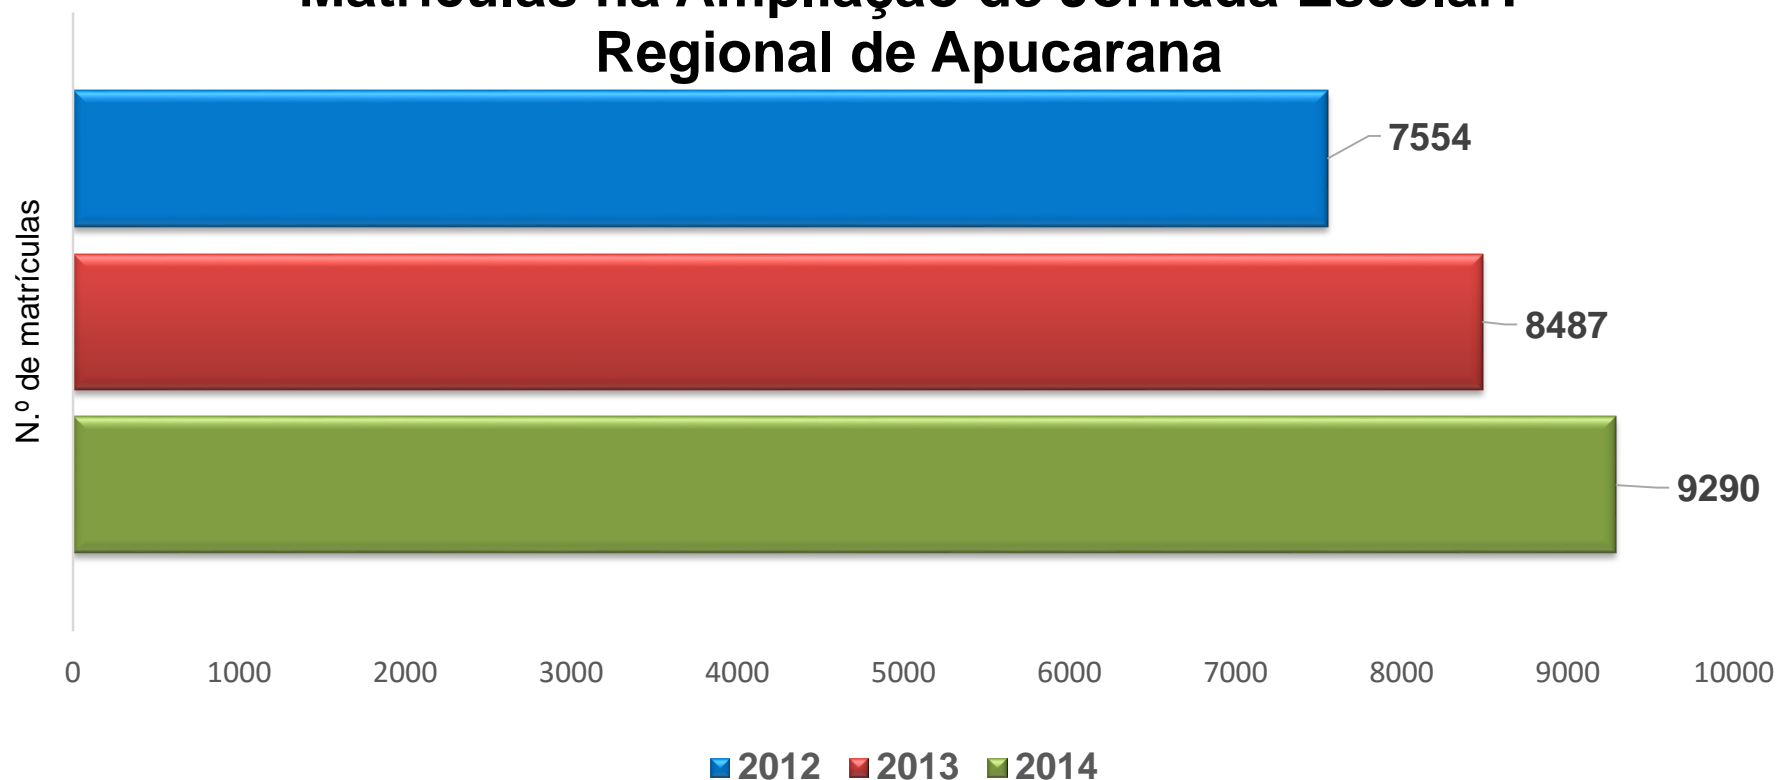

Ações da Secretaria de Estado da Educação no Programa Família Paranaense

- **Ampliação de Jornada Escolar**
 - Comparativo de matrículas por Regional
 - Comparativo de matrículas por municípios
 - Enfrentamento ao abandono escolar por Regional

**Secretaria de Estado da Educação
Superintendência da Educação**

AMPLIAÇÃO DE JORNADA ESCOLAR

Matrículas em “Ampliação de Jornada Escolar” na Rede Pública Estadual (2012-2014)

Matrículas em “Ampliação de Jornada Escolar” na Rede Pública Estadual por Núcleo Regional de Educação (2012-2014)

Escritório Regional de Apucarana Ampliação de Jornada Escolar

Matrículas na Ampliação de Jornada Escolar: Regional de Apucarana

Escritório Regional de Campo Mourão Ampliação de Jornada Escolar

Matrículas na Ampliação de Jornada Escolar: Regional de Campo Mourão

Escritório Regional de Cascavel Ampliação de Jornada Escolar

Matrículas na Ampliação de Jornada Escolar: Regional de Cascavel

Escritório Regional de Cianorte Ampliação de Jornada Escolar

Matrículas na Ampliação de Jornada Escolar: Regional de Cianorte