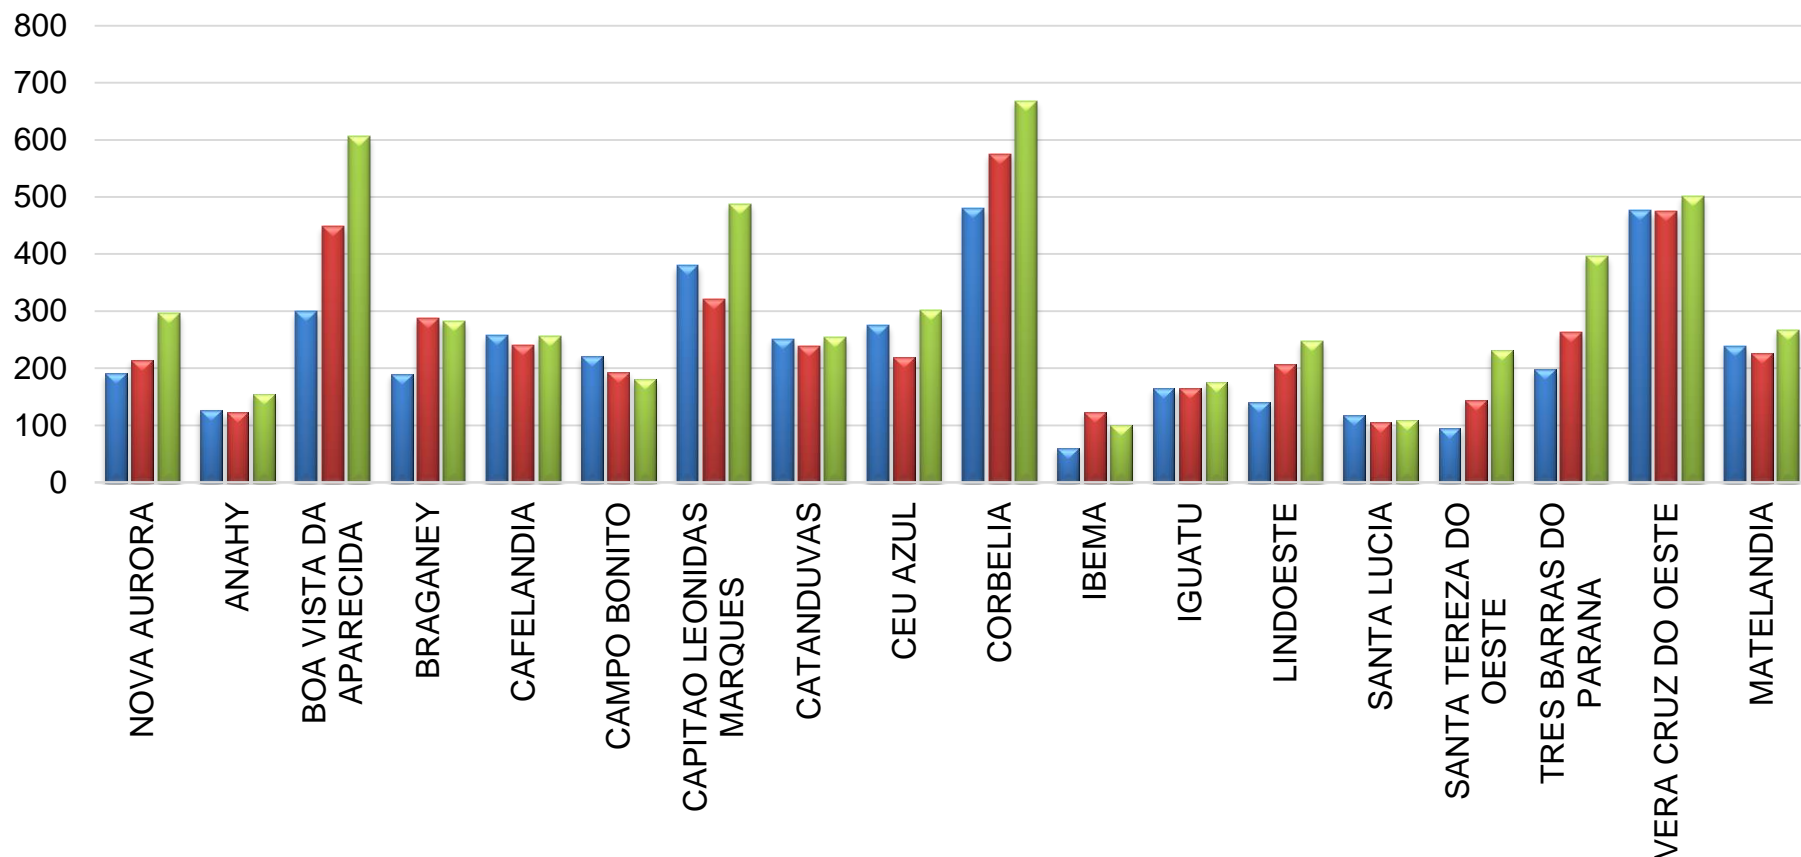

Matrículas em “Ampliação de Jornada Escolar” na Rede Pública Estadual por Núcleo Regional de Educação (2012-2014)

Escritório Regional de Apucarana Ampliação de Jornada Escolar

Escritório Regional de Apucarana Ampliação de Jornada Escolar

■ 2012 ■ 2013 ■ 2014

Escritório Regional de Campo Mourão

Ampliação de Jornada Escolar

Escritório Regional de Campo Mourão

Ampliação de Jornada Escolar

■ 2012 ■ 2013 ■ 2014

Escritório Regional de Cascavel

Ampliação de Jornada Escolar

Escritório Regional de Cascavel

Ampliação de Jornada Escolar

■ 2012 ■ 2013 ■ 2014

Escritório Regional de Cianorte

Ampliação de Jornada Escolar

Escritório Regional de Cianorte Ampliação de Jornada Escolar

Escritório Regional de Cornélio Procópio Ampliação de Jornada Escolar