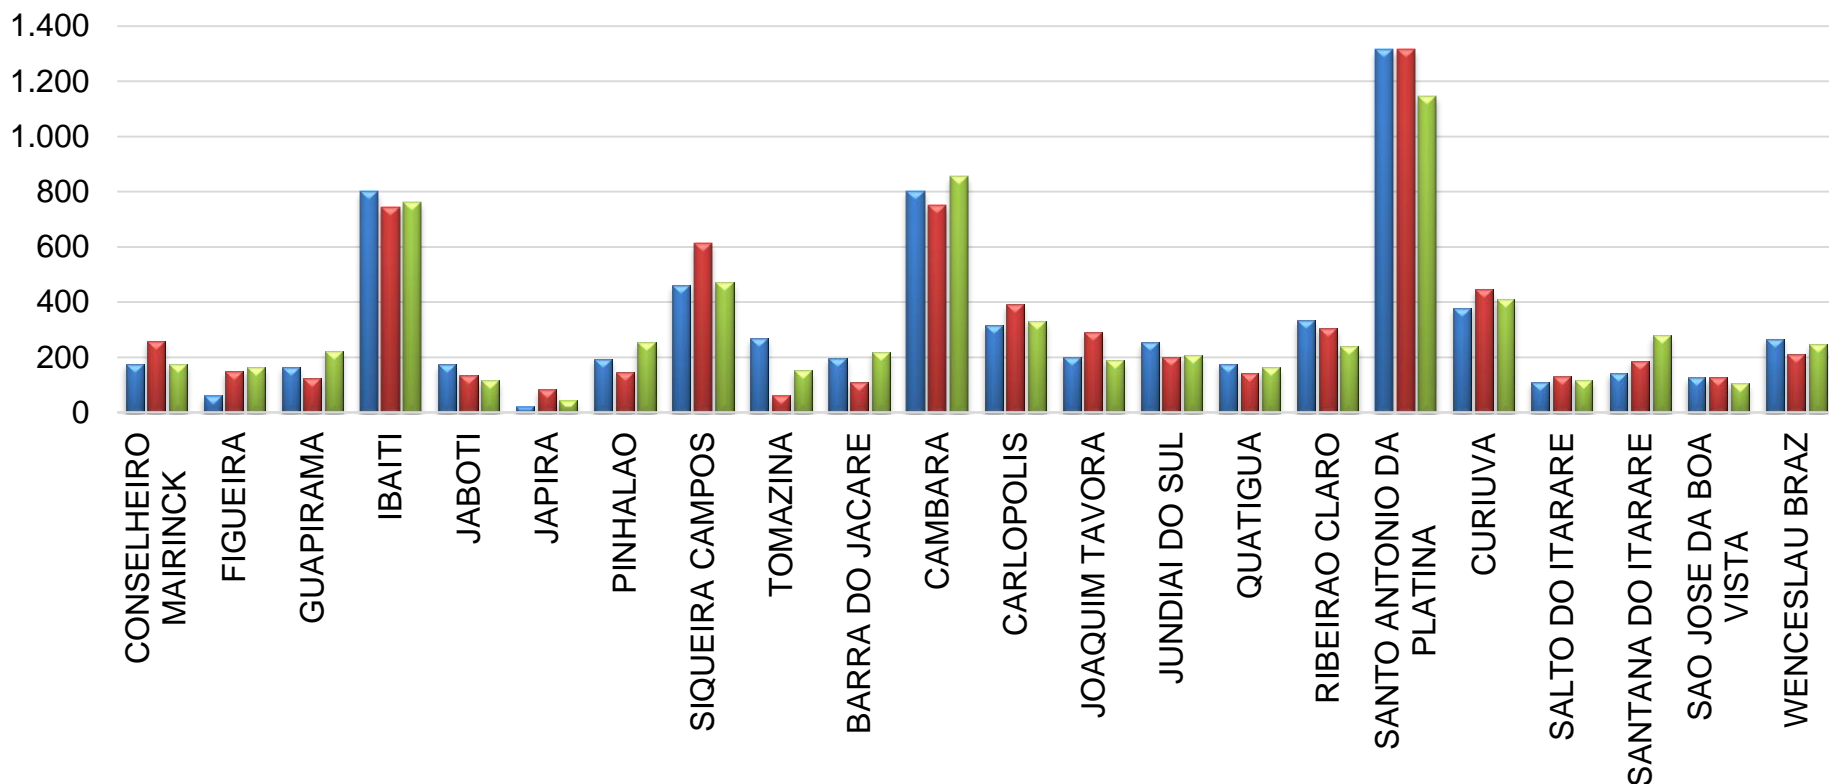

Escritório Regional de Jacarezinho

Ampliação de Jornada Escolar

■ 2012 ■ 2013 ■ 2014