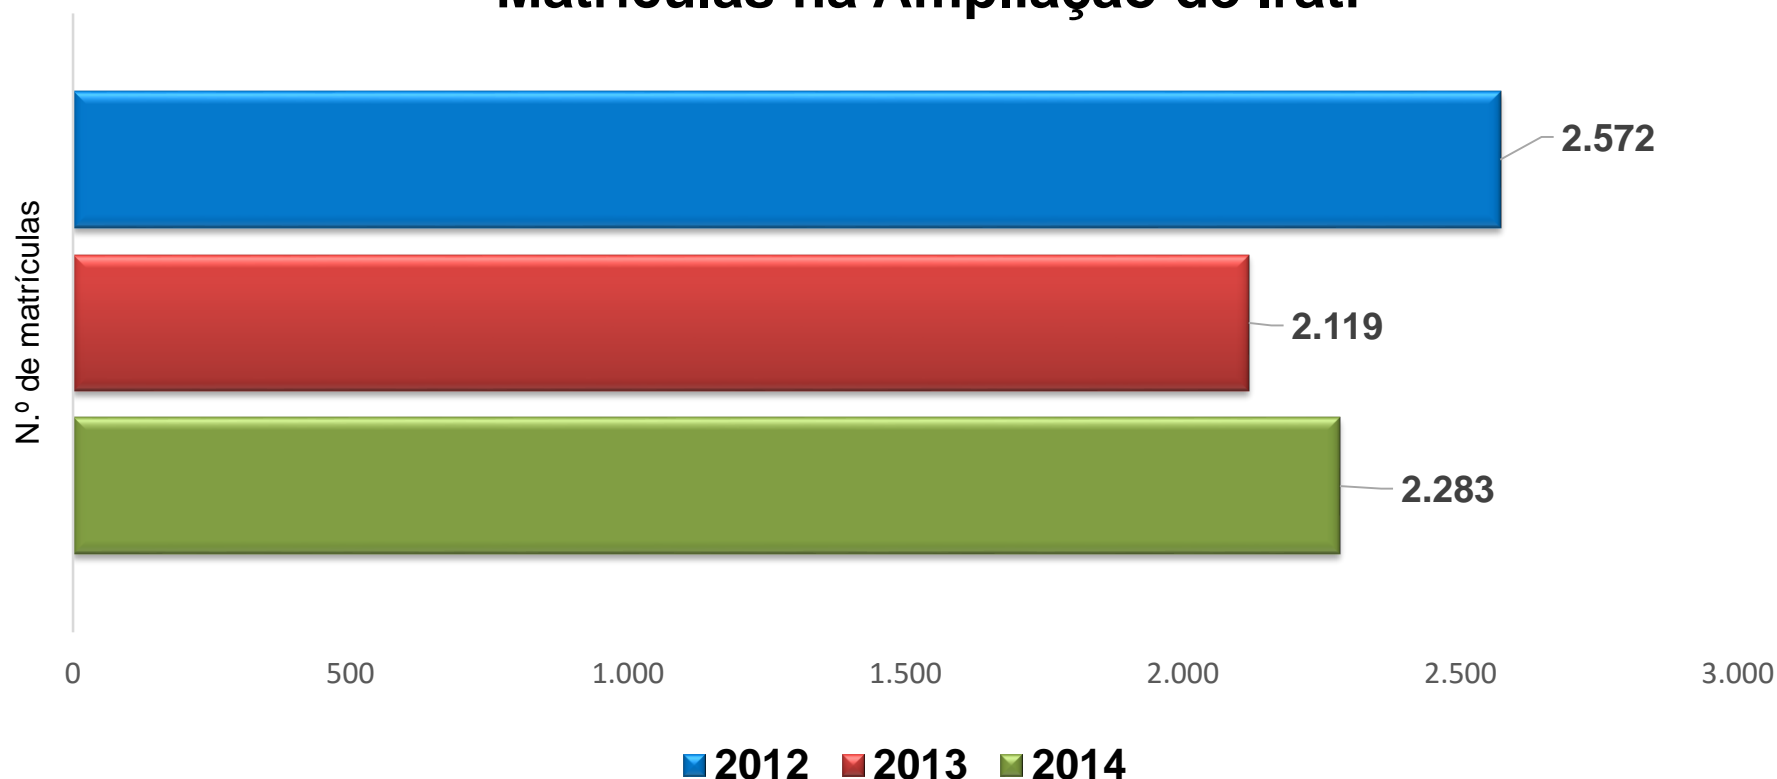

Matrículas na Ampliação de Jornada Escolar: Regional de Curitiba

Escritório Regional de Foz do Iguaçu

Ampliação de Jornada Escolar

Matrículas na Ampliação de Foz do Iguaçu

Escritório Regional de Francisco Beltrão

Ampliação de Jornada Escolar

Matrículas na Ampliação de Francisco Beltrão

Escritório Regional de Guarapuava Ampliação de Jornada Escolar

Matrículas na Ampliação de Guarapuava

Escritório Regional de Irati Ampliação de Jornada Escolar

Matrículas na Ampliação de Irati

Escritório Regional de Ivaiporã Ampliação de Jornada Escolar

Matrículas na Ampliação de Ivaiporã

Escritório Regional de Jacarezinho Ampliação de Jornada Escolar

Matrículas na Ampliação de Jacarezinho