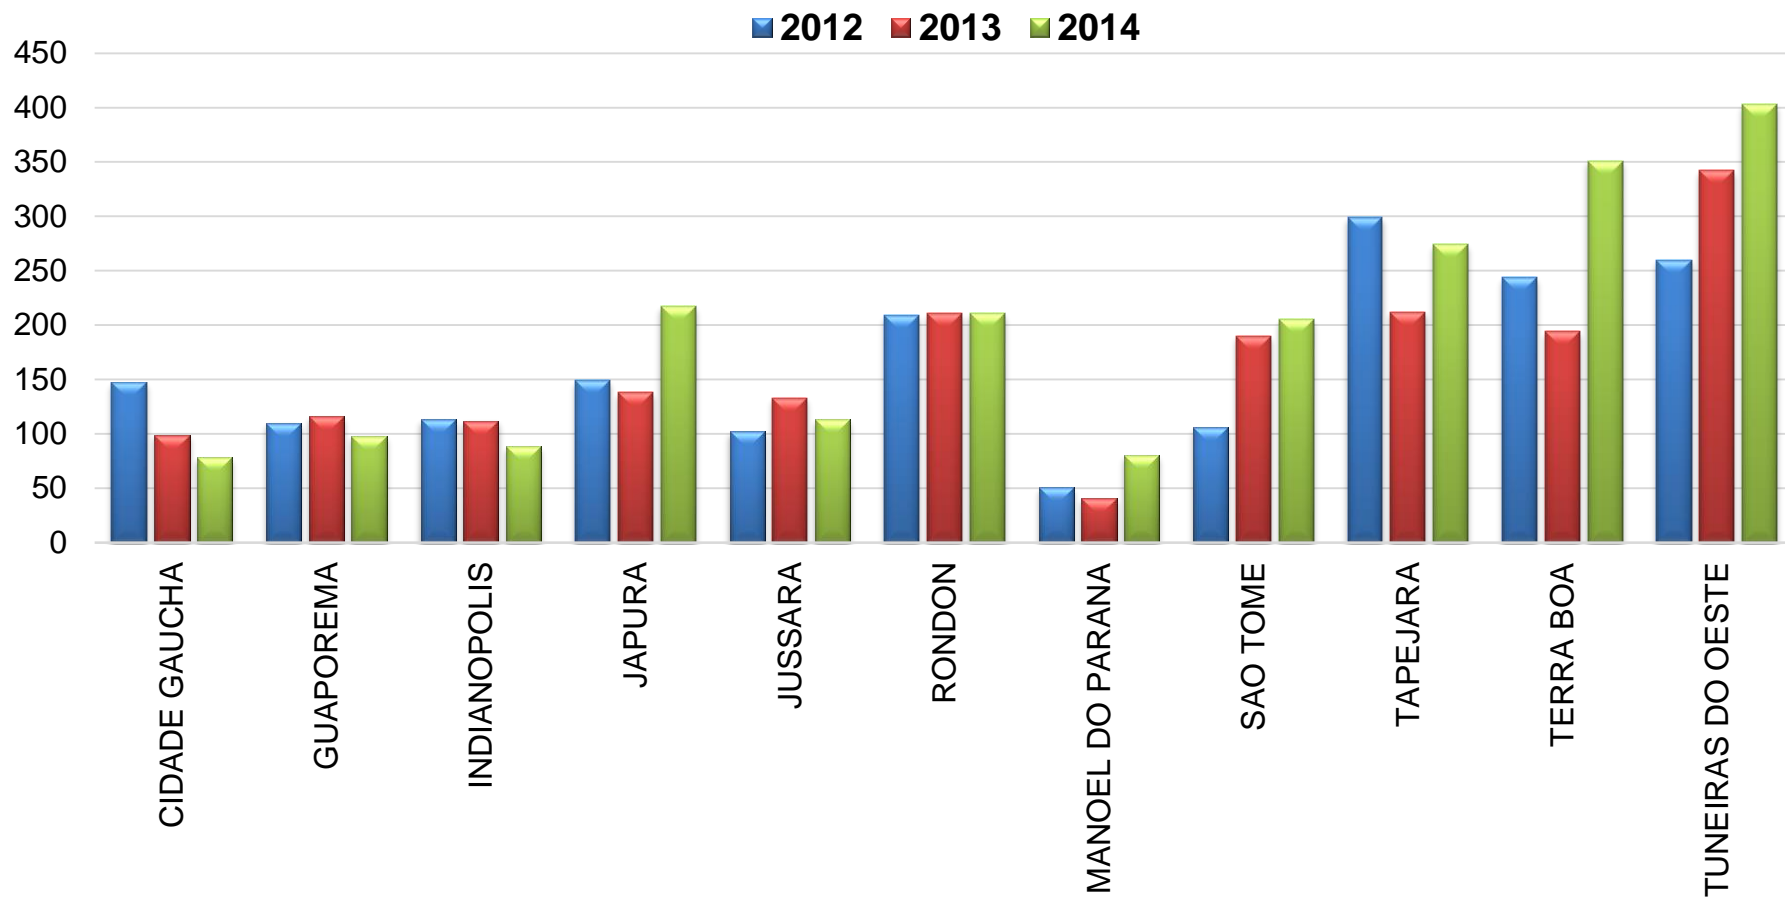

Escritório Regional de Cascavel

Ampliação de Jornada Escolar

■ 2012 ■ 2013 ■ 2014

Escritório Regional de Cianorte

Ampliação de Jornada Escolar

Escritório Regional de Cianorte Ampliação de Jornada Escolar

Escritório Regional de Cornélio Procópio Ampliação de Jornada Escolar