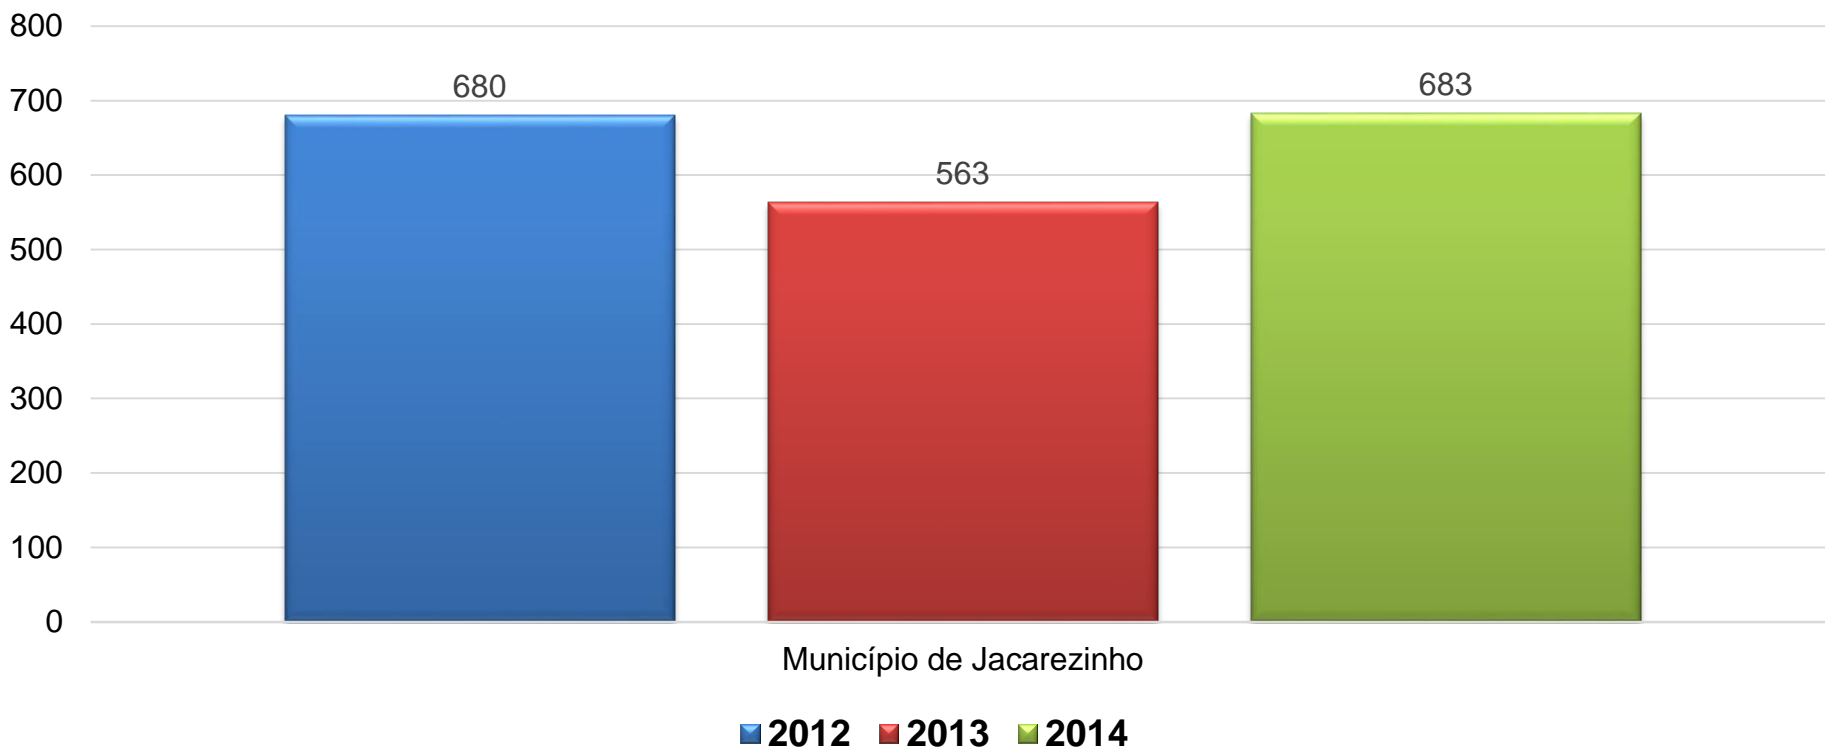

Escritório Regional de Jacarezinho

Ampliação de Jornada Escolar