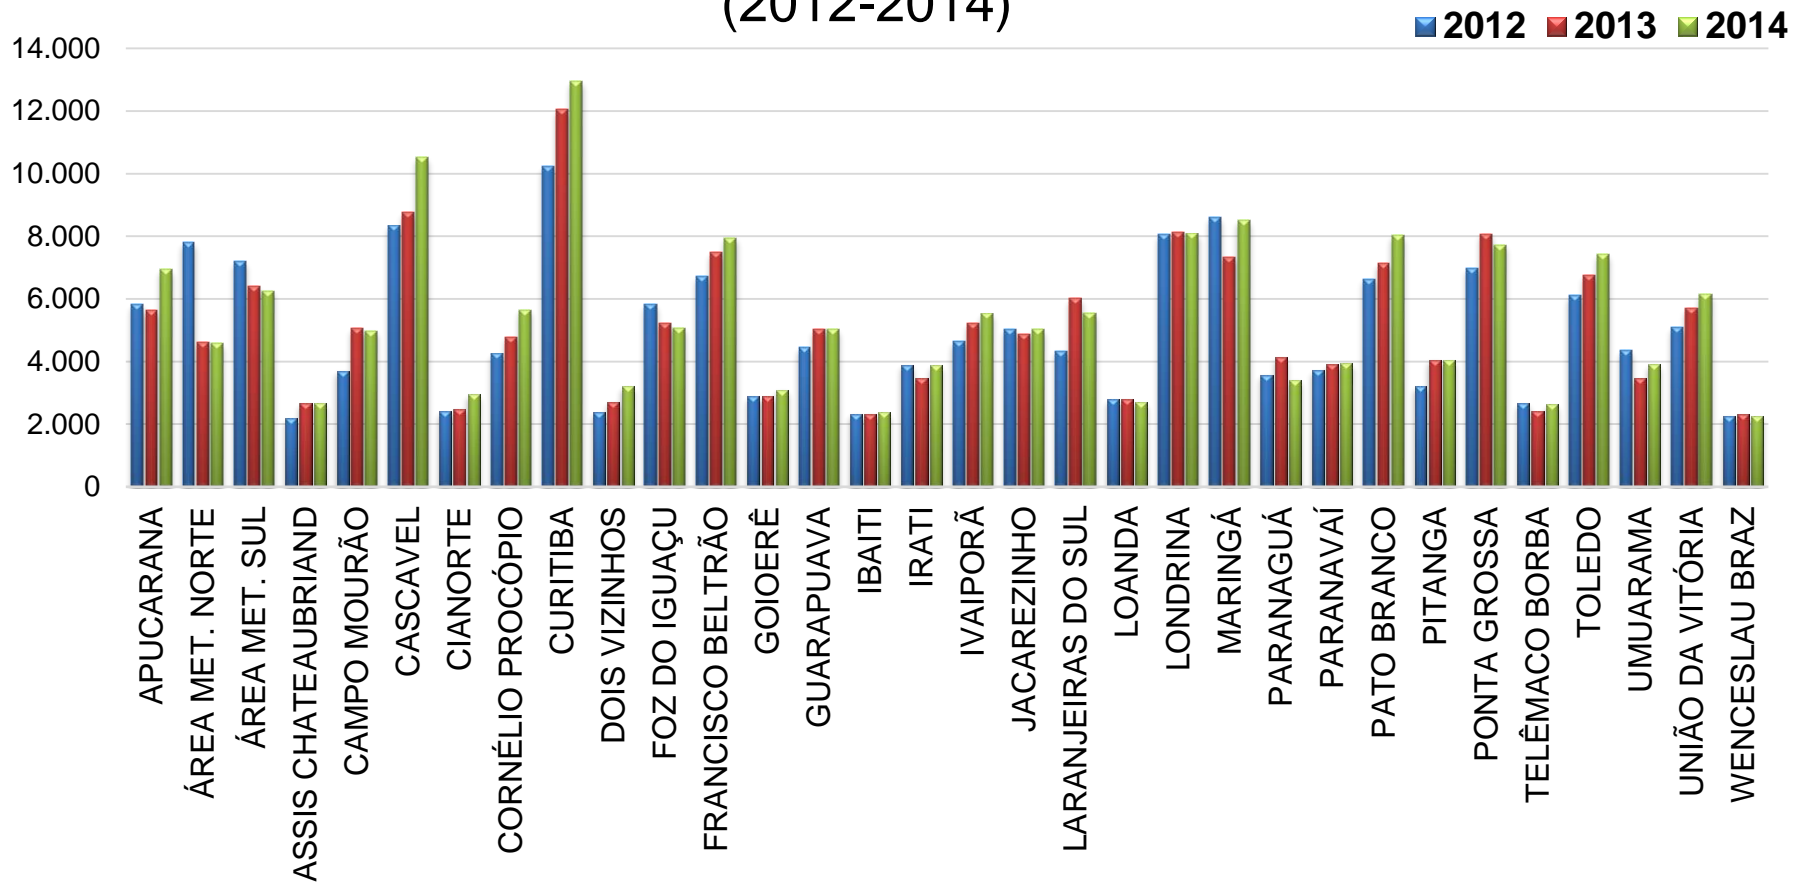

Matrículas em “Ampliação de Jornada Escolar” na Rede Pública Estadual por Núcleo Regional de Educação (2012-2014)