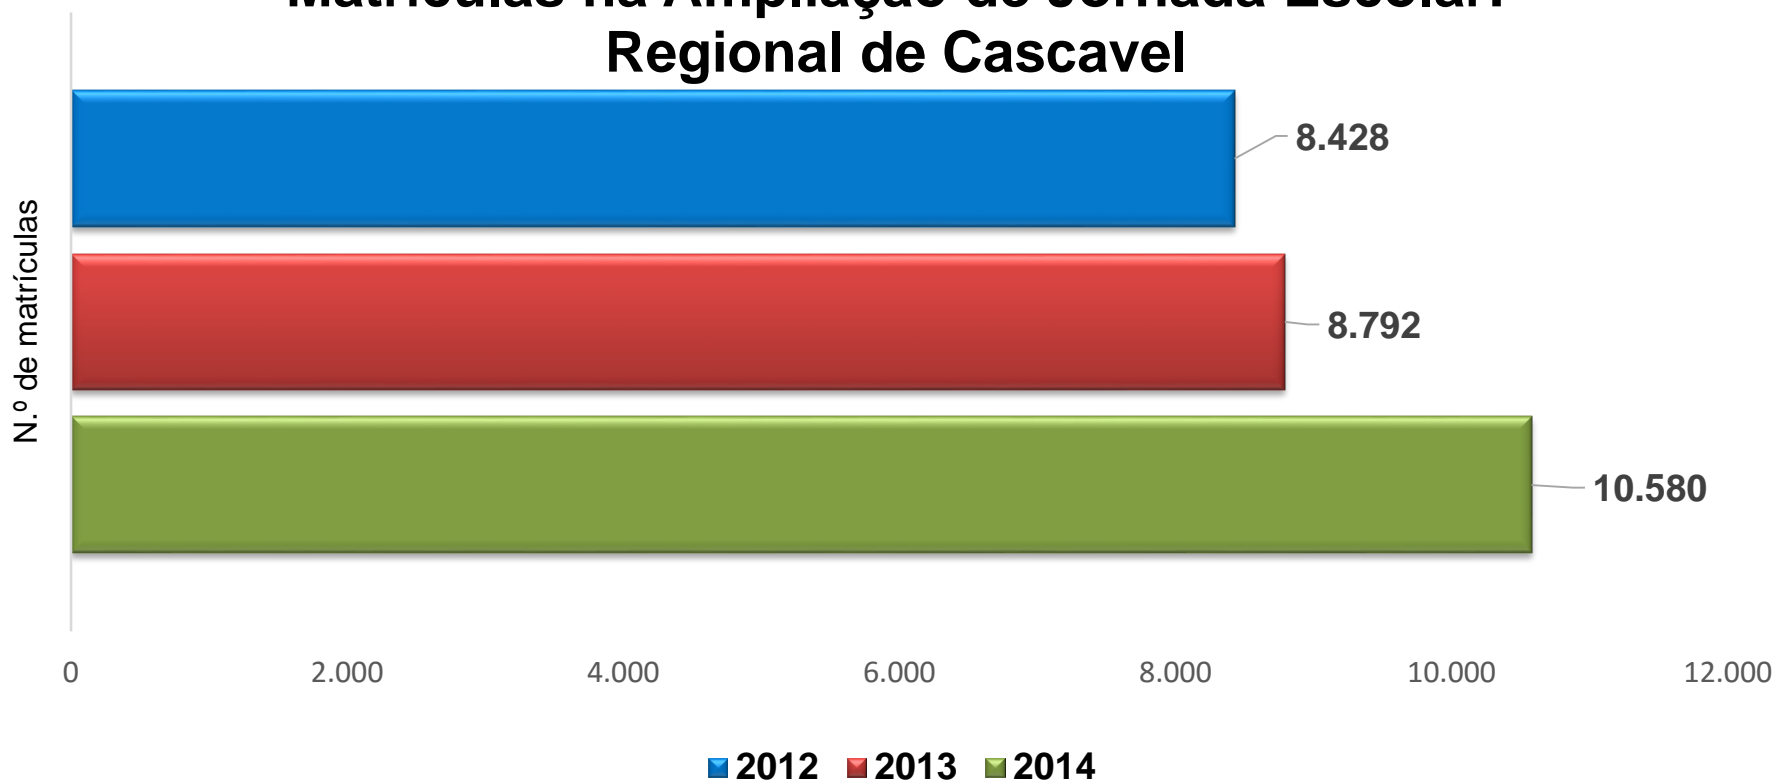

**Secretaria de Estado da Educação
Superintendência da Educação**

AMPLIAÇÃO DE JORNADA ESCOLAR

Matrículas em “Ampliação de Jornada Escolar” na Rede Pública Estadual (2012-2014)

Matrículas em “Ampliação de Jornada Escolar” na Rede Pública Estadual por Núcleo Regional de Educação (2012-2014)

Escritório Regional de Apucarana Ampliação de Jornada Escolar

Matrículas na Ampliação de Jornada Escolar: Regional de Apucarana

Escritório Regional de Campo Mourão Ampliação de Jornada Escolar

Matrículas na Ampliação de Jornada Escolar: Regional de Campo Mourão

Escritório Regional de Cascavel Ampliação de Jornada Escolar

Matrículas na Ampliação de Jornada Escolar: Regional de Cascavel

Escritório Regional de Cianorte Ampliação de Jornada Escolar

Matrículas na Ampliação de Jornada Escolar: Regional de Cianorte