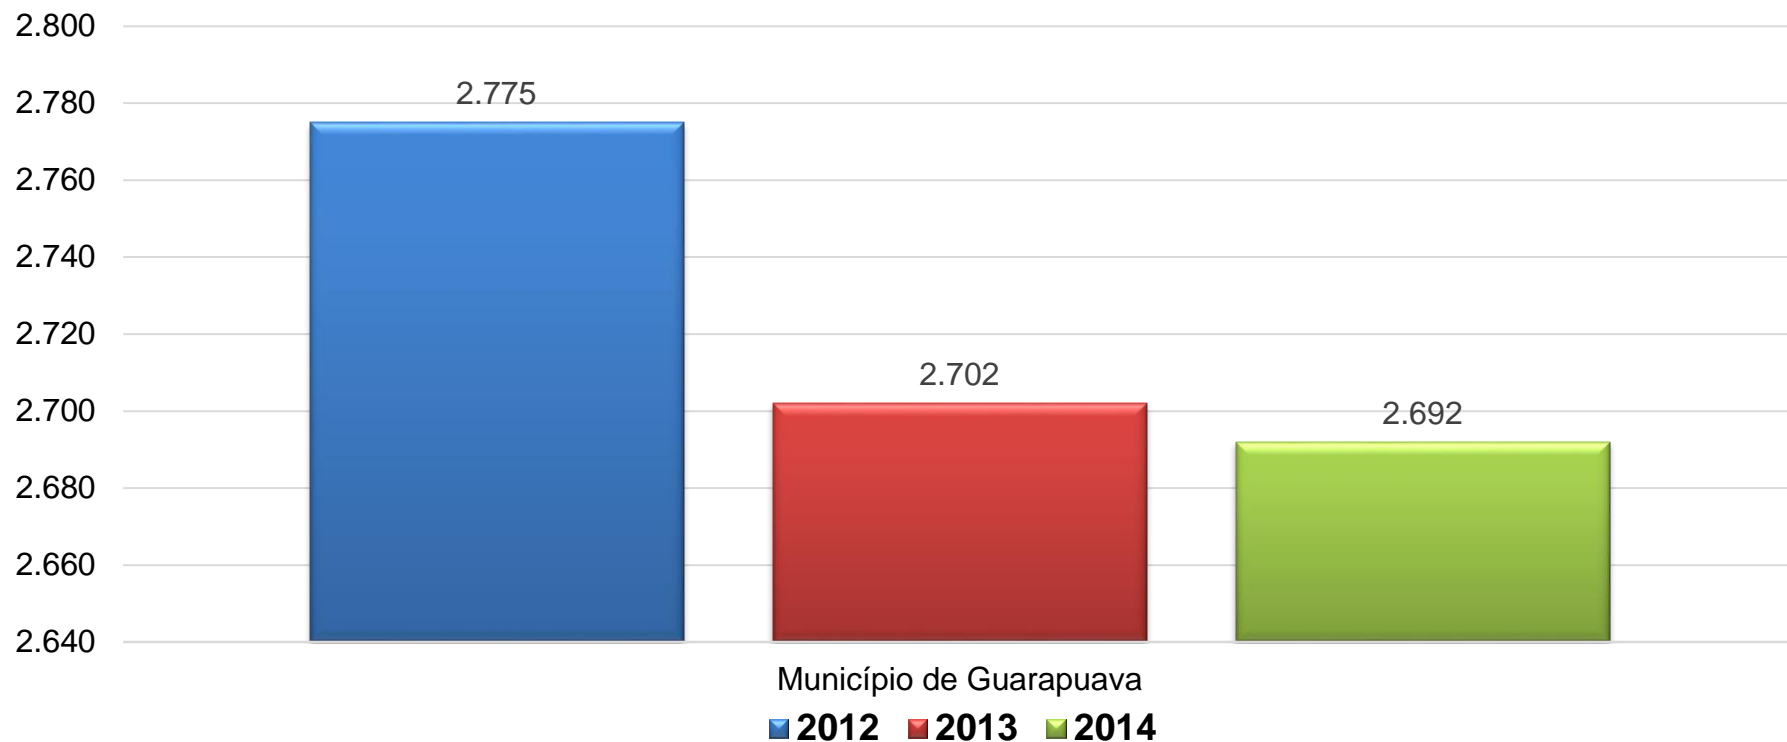

Escritório Regional de Guarapuava

Ampliação de Jornada Escolar