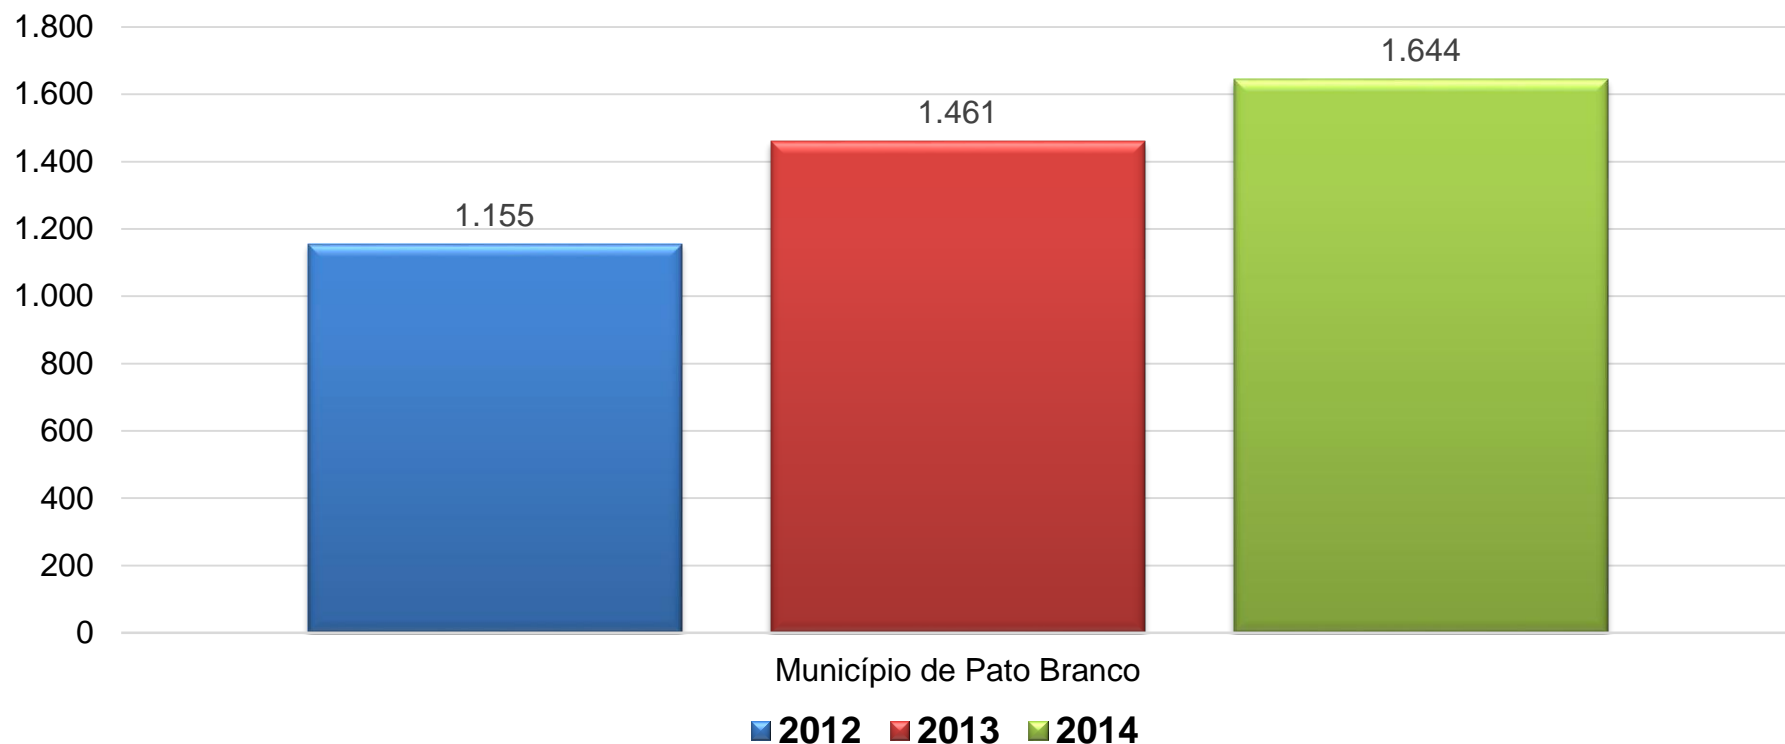

Ampliação de Jornada Escolar

Escritório Regional de Paranavaí

Ampliação de Jornada Escolar

■ 2012 ■ 2013 ■ 2014

Escritório Regional de Pato Branco

Ampliação de Jornada Escolar

Escritório Regional de Pato Branco