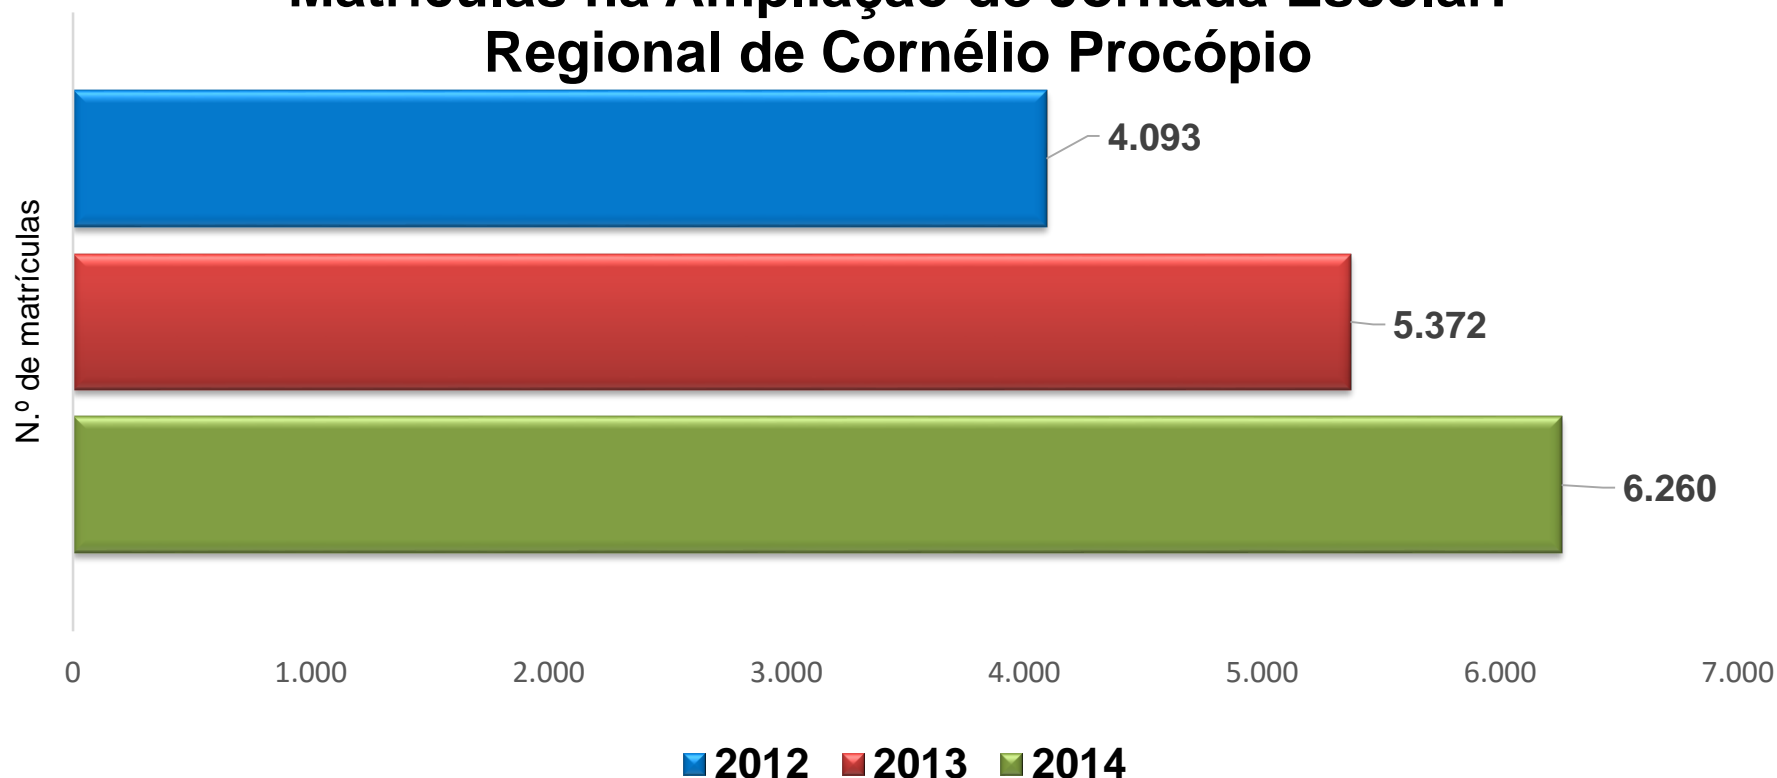

Escritório Regional de Apucarana Ampliação de Jornada Escolar

Matrículas na Ampliação de Jornada Escolar: Regional de Apucarana

Escritório Regional de Campo Mourão Ampliação de Jornada Escolar

Matrículas na Ampliação de Jornada Escolar: Regional de Campo Mourão

Escritório Regional de Cascavel Ampliação de Jornada Escolar

Matrículas na Ampliação de Jornada Escolar: Regional de Cascavel

Escritório Regional de Cianorte Ampliação de Jornada Escolar

Matrículas na Ampliação de Jornada Escolar: Regional de Cianorte

Escritório Regional de Cornélio Procópio

Ampliação de Jornada Escolar

Matrículas na Ampliação de Jornada Escolar: Regional de Cornélio Procópio

Escritório Regional de Curitiba Ampliação de Jornada Escolar