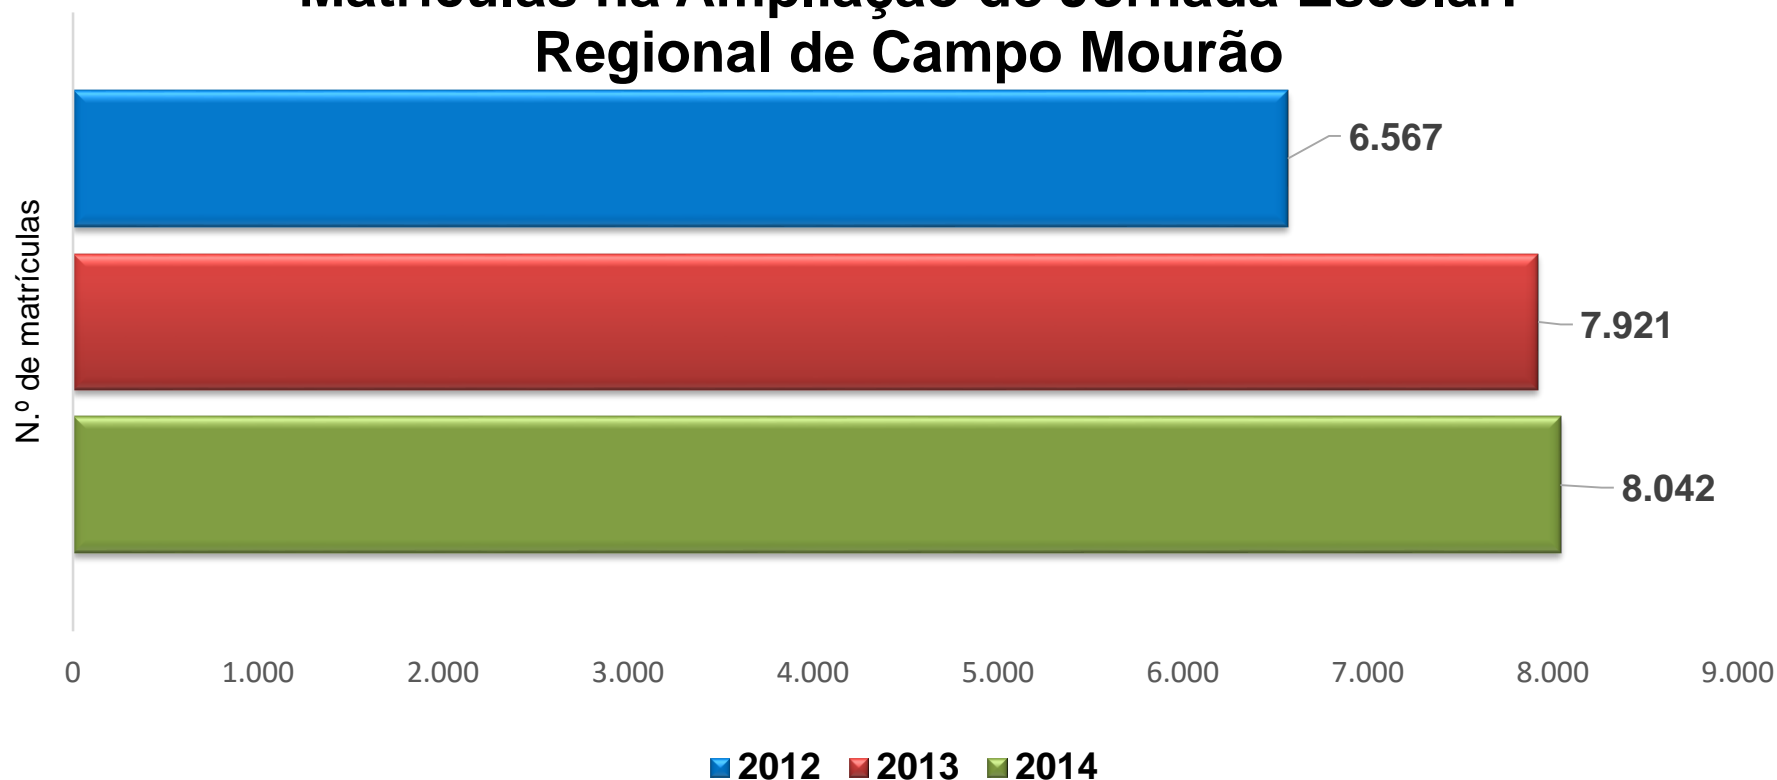

**Secretaria de Estado da Educação
Superintendência da Educação**

AMPLIAÇÃO DE JORNADA ESCOLAR

Matrículas em “Ampliação de Jornada Escolar” na Rede Pública Estadual (2012-2014)

Matrículas em “Ampliação de Jornada Escolar” na Rede Pública Estadual por Núcleo Regional de Educação (2012-2014)

Escritório Regional de Apucarana Ampliação de Jornada Escolar

Matrículas na Ampliação de Jornada Escolar: Regional de Apucarana

Escritório Regional de Campo Mourão Ampliação de Jornada Escolar

Matrículas na Ampliação de Jornada Escolar: Regional de Campo Mourão

Escritório Regional de Cascavel Ampliação de Jornada Escolar

Matrículas na Ampliação de Jornada Escolar: Regional de Cascavel

Escritório Regional de Cianorte Ampliação de Jornada Escolar

Matrículas na Ampliação de Jornada Escolar: Regional de Cianorte