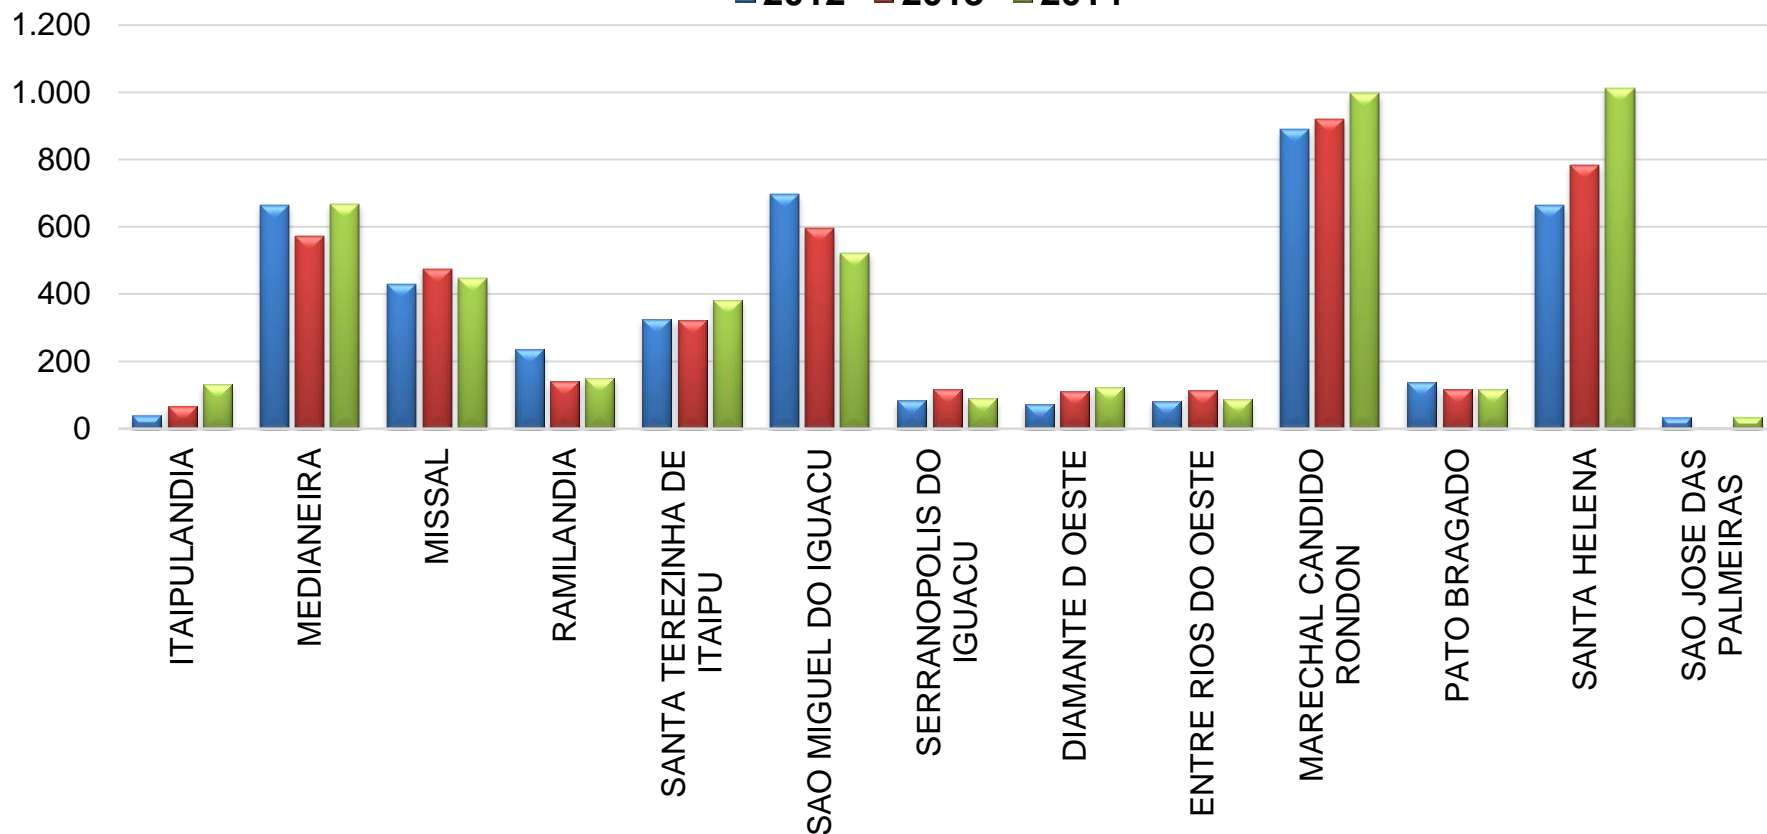

Escritório Regional de Cascavel

Ampliação de Jornada Escolar

■ 2012 ■ 2013 ■ 2014

Escritório Regional de Cianorte

Ampliação de Jornada Escolar

Escritório Regional de Cianorte Ampliação de Jornada Escolar

Escritório Regional de Cornélio Procópio Ampliação de Jornada Escolar

Escritório Regional de Cornélio Procópio

Ampliação de Jornada Escolar

Escritório Regional de Curitiba

Ampliação de Jornada Escolar

Escritório Regional de Curitiba

Ampliação de Jornada Escolar

Escritório Regional de Foz do Iguaçu Ampliação de Jornada Escolar

Escritório Regional de Foz do Iguaçu

Ampliação de Jornada Escolar

■ 2012 ■ 2013 ■ 2014

Escritório Regional de Francisco Beltrão

Ampliação de Jornada Escolar

Escritório Regional de Francisco Beltrão

Ampliação de Jornada Escolar