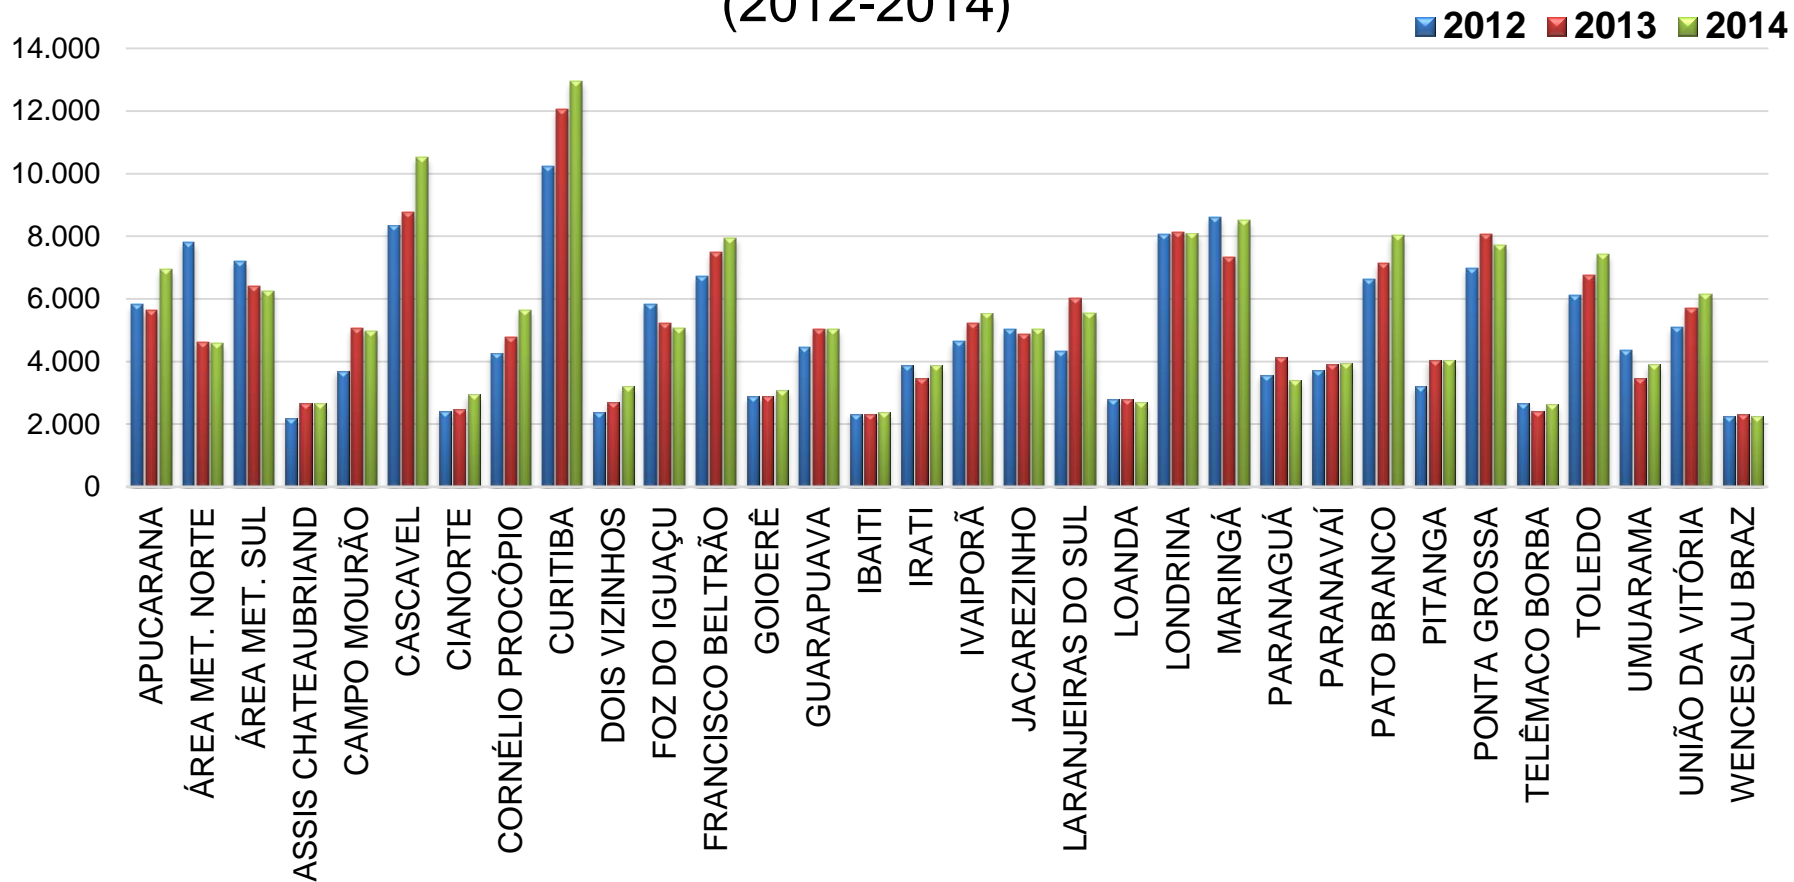

Ações da Secretaria de Estado da Educação no Programa Família Paranaense

- **Ampliação de Jornada Escolar**
 - Comparativo de matrículas por Regional
 - Comparativo de matrículas por municípios
 - Enfrentamento ao abandono escolar por Regional

**Secretaria de Estado da Educação
Superintendência da Educação**

AMPLIAÇÃO DE JORNADA ESCOLAR

Matrículas em “Ampliação de Jornada Escolar” na Rede Pública Estadual (2012-2014)

Matrículas em “Ampliação de Jornada Escolar” na Rede Pública Estadual por Núcleo Regional de Educação (2012-2014)