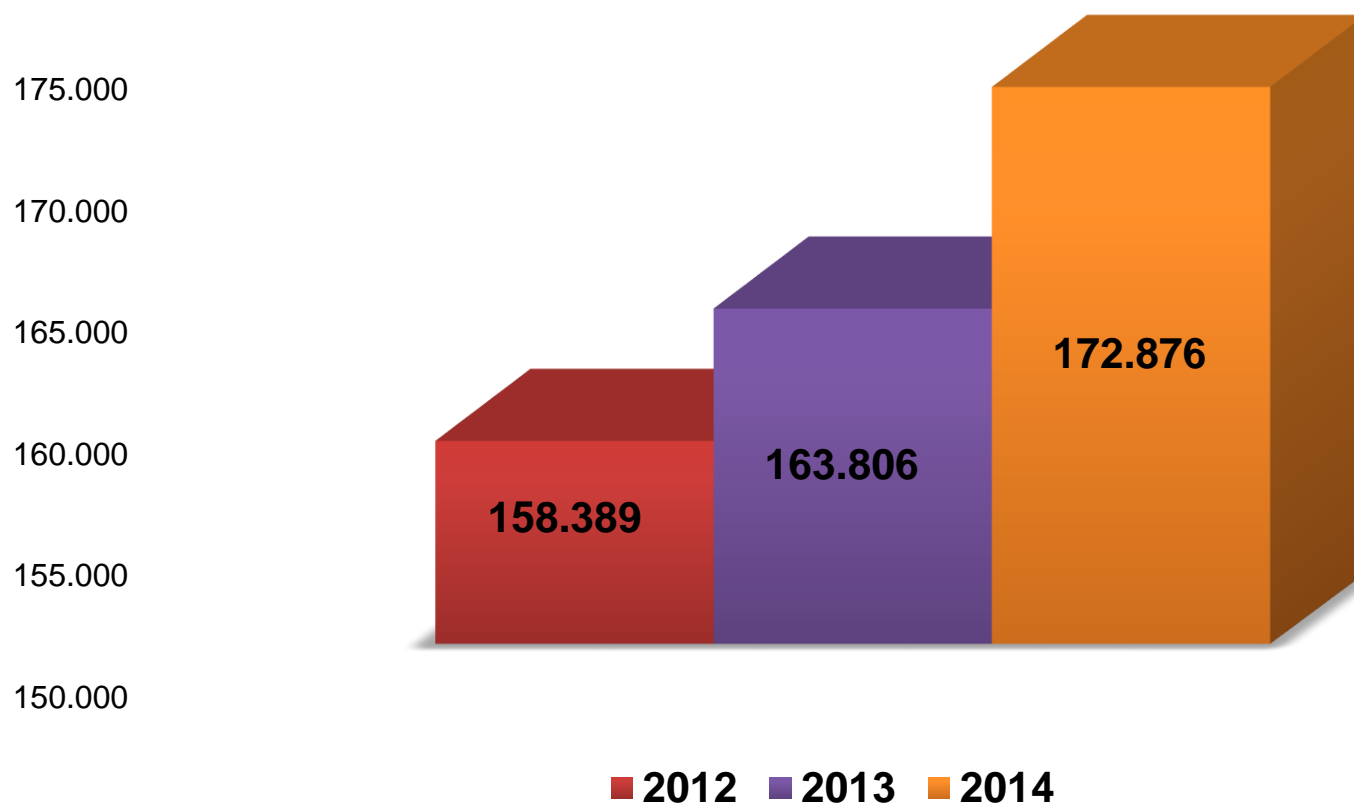

Matrículas na Ampliação de União da Vitória

Secretaria de Estado da Educação
Superintendência da Educação

AMPLIAÇÃO DE JORNADA ESCOLAR

Matrículas em “Ampliação de Jornada Escolar” na Rede Pública Estadual (2012-2014)