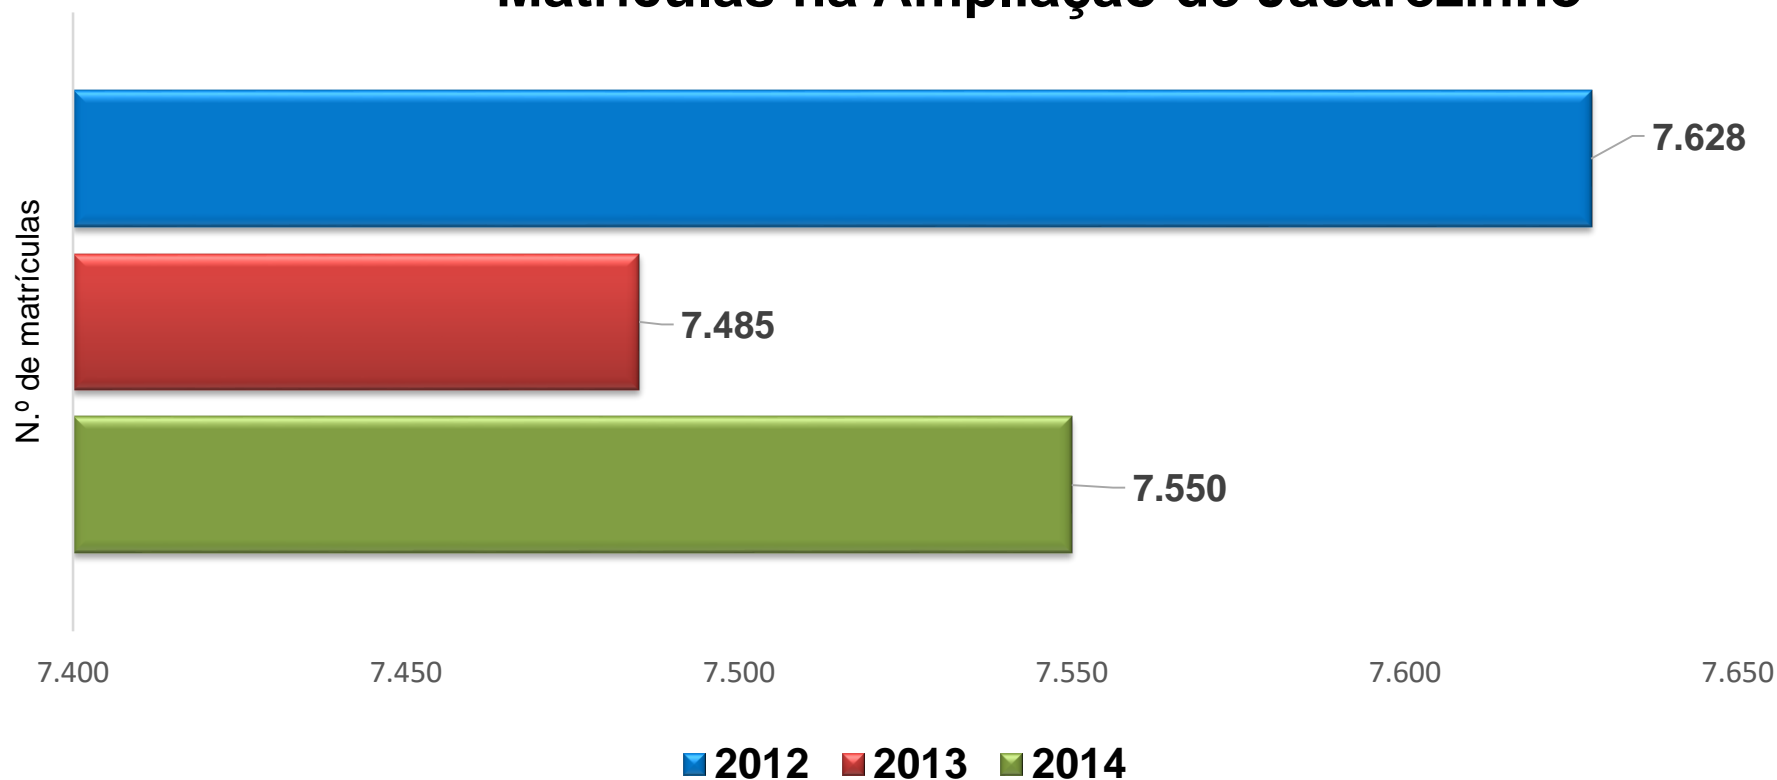

Ampliação de Jornada Escolar

Matrículas na Ampliação de Francisco Beltrão

Escritório Regional de Guarapuava Ampliação de Jornada Escolar

Matrículas na Ampliação de Guarapuava

Escritório Regional de Irati Ampliação de Jornada Escolar

Matrículas na Ampliação de Irati

Escritório Regional de Ivaiporã Ampliação de Jornada Escolar

Matrículas na Ampliação de Ivaiporã

Escritório Regional de Jacarezinho Ampliação de Jornada Escolar

Matrículas na Ampliação de Jacarezinho

Escritório Regional de Laranjeiras do Sul Ampliação de Jornada Escolar

Matrículas na Ampliação de Laranjeiras do Sul

Escritório Regional de Londrina Ampliação de Jornada Escolar Matrículas na Ampliação de Londrina