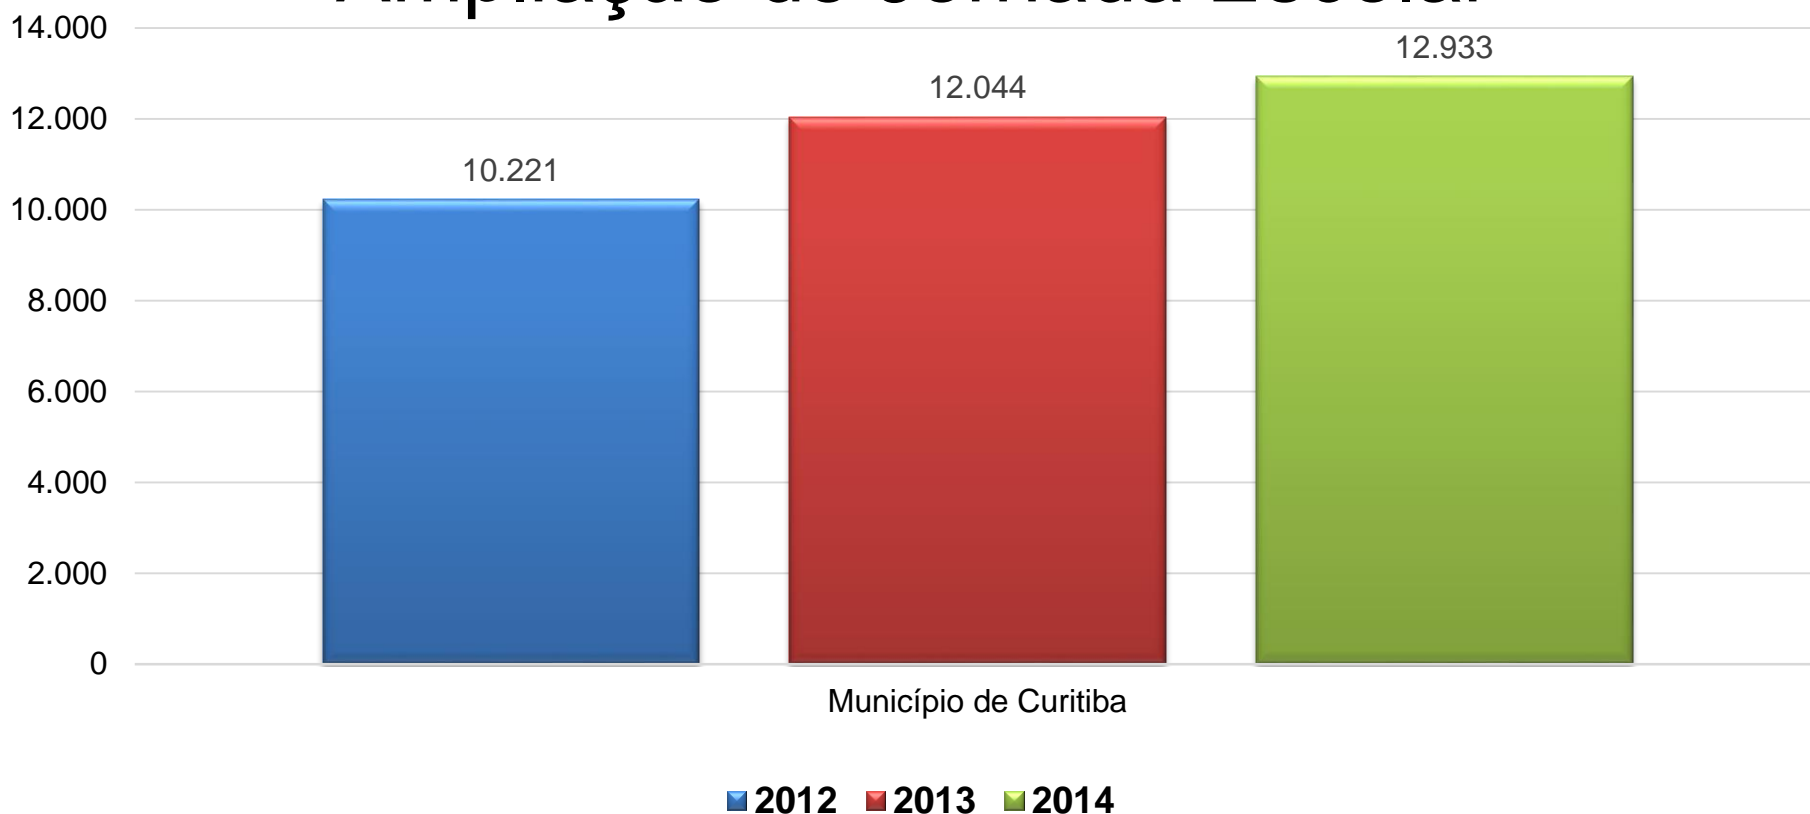

Escritório Regional de Curitiba

Ampliação de Jornada Escolar