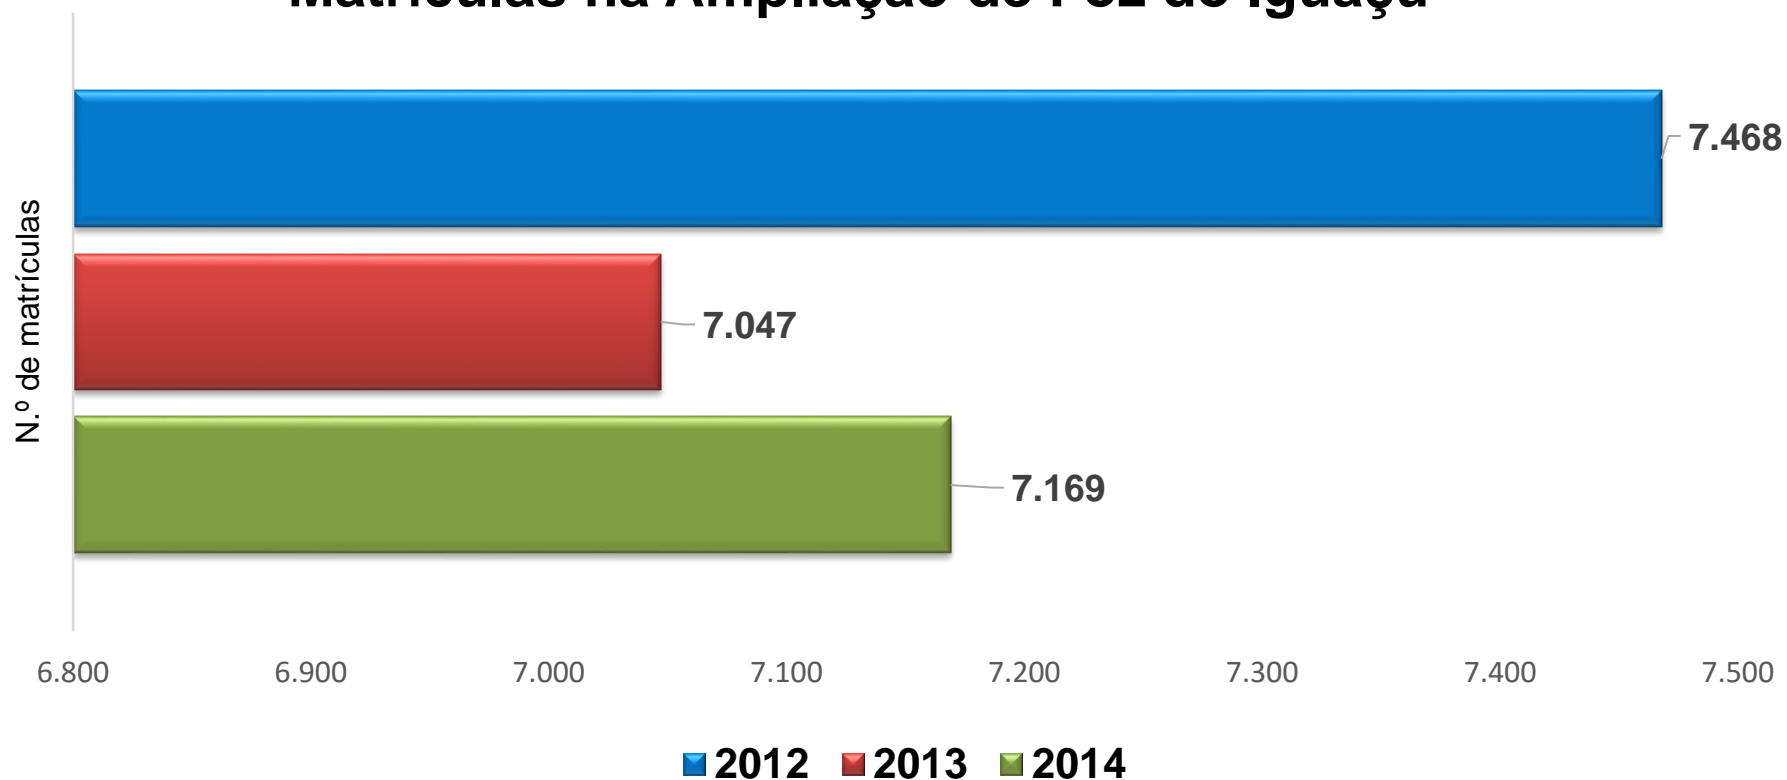

Escritório Regional de Cascavel Ampliação de Jornada Escolar

Matrículas na Ampliação de Jornada Escolar: Regional de Cascavel

Escritório Regional de Cianorte Ampliação de Jornada Escolar

Matrículas na Ampliação de Jornada Escolar: Regional de Cianorte

Escritório Regional de Cornélio Procópio

Ampliação de Jornada Escolar

Matrículas na Ampliação de Jornada Escolar: Regional de Cornélio Procópio

Escritório Regional de Curitiba Ampliação de Jornada Escolar

Matrículas na Ampliação de Jornada Escolar: Regional de Curitiba

Escritório Regional de Foz do Iguaçu

Ampliação de Jornada Escolar

Matrículas na Ampliação de Foz do Iguaçu

Escritório Regional de Francisco Beltrão