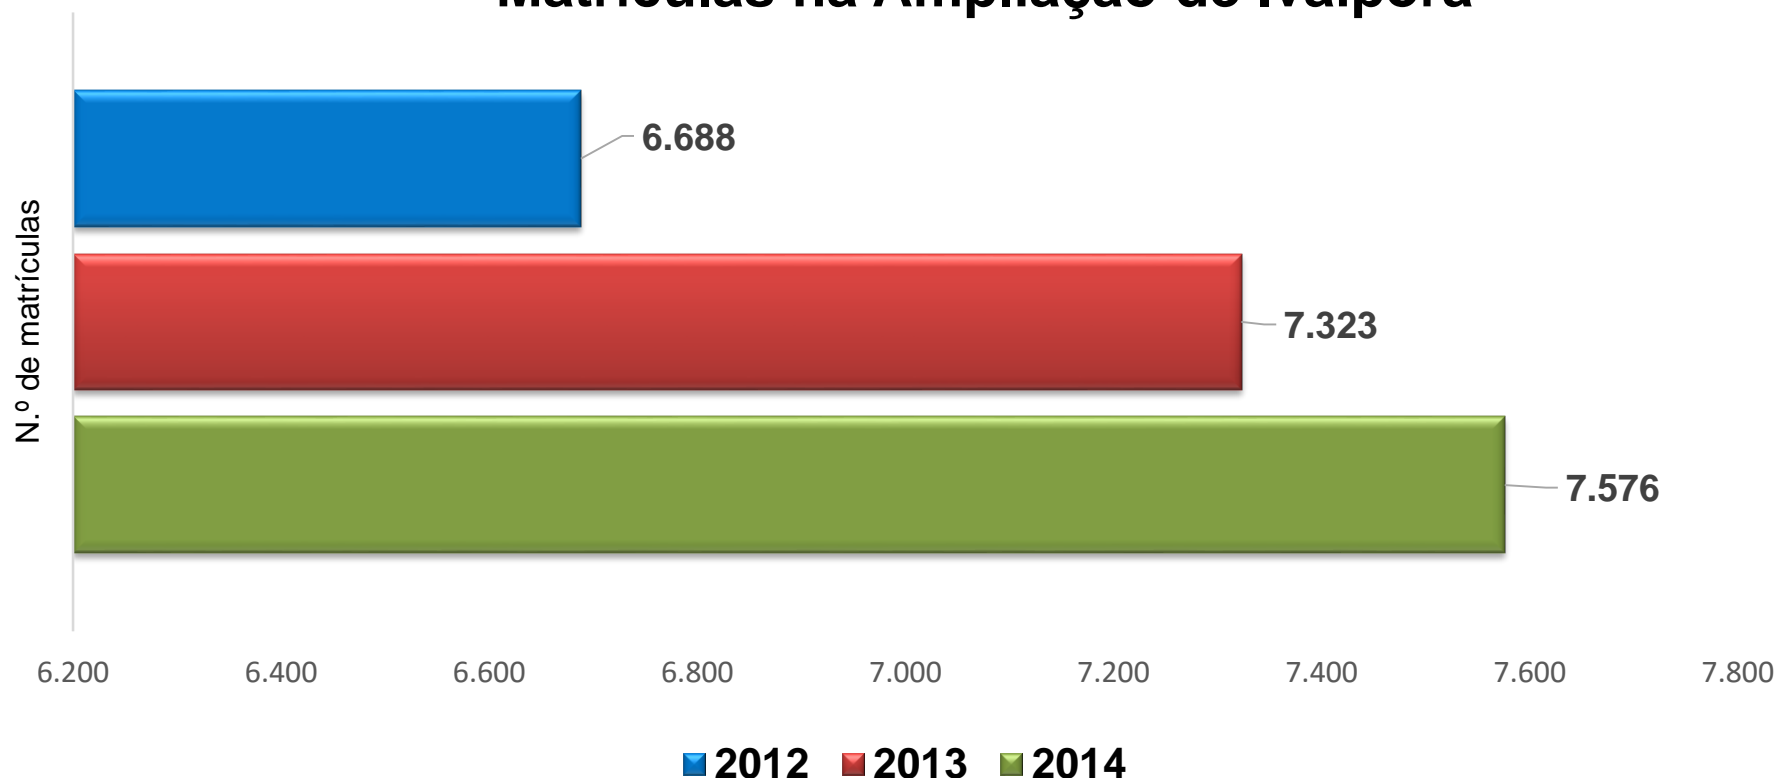

Matrículas na Ampliação de Jornada Escolar: Regional de Curitiba

Escritório Regional de Foz do Iguaçu

Ampliação de Jornada Escolar

Matrículas na Ampliação de Foz do Iguaçu

Escritório Regional de Francisco Beltrão

Ampliação de Jornada Escolar

Matrículas na Ampliação de Francisco Beltrão

Escritório Regional de Guarapuava Ampliação de Jornada Escolar

Matrículas na Ampliação de Guarapuava

Escritório Regional de Irati Ampliação de Jornada Escolar

Matrículas na Ampliação de Irati

Escritório Regional de Ivaiporã Ampliação de Jornada Escolar

Matrículas na Ampliação de Ivaiporã

Escritório Regional de Jacarezinho Ampliação de Jornada Escolar

Matrículas na Ampliação de Jacarezinho