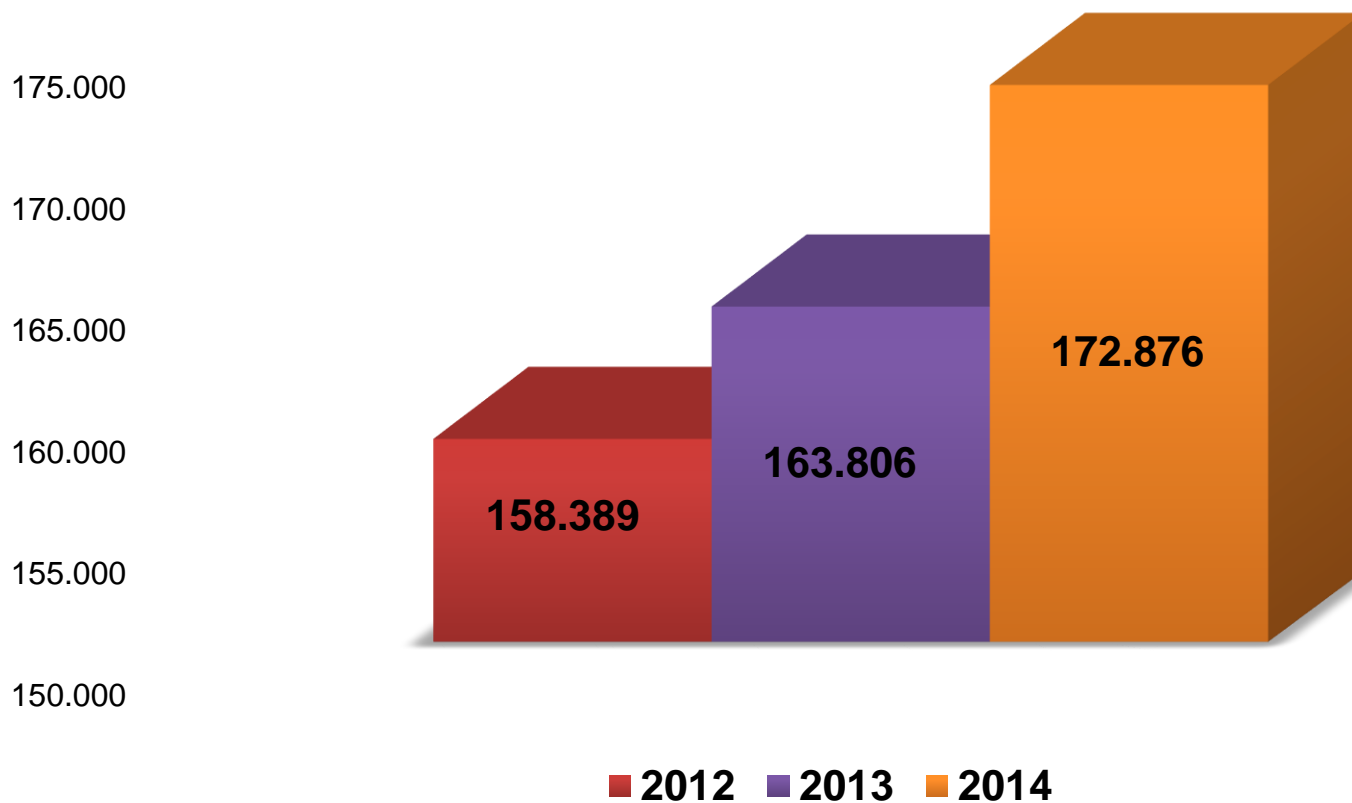

Ações da Secretaria de Estado da Educação no Programa Família Paranaense

- **Ampliação de Jornada Escolar**
 - Comparativo de matrículas por Regional
 - Comparativo de matrículas por municípios
 - Enfrentamento ao abandono escolar por Regional

**Secretaria de Estado da Educação
Superintendência da Educação**

AMPLIAÇÃO DE JORNADA ESCOLAR

Matrículas em “Ampliação de Jornada Escolar” na Rede Pública Estadual (2012-2014)

Matrículas em “Ampliação de Jornada Escolar” na Rede Pública Estadual por Núcleo Regional de Educação (2012-2014)