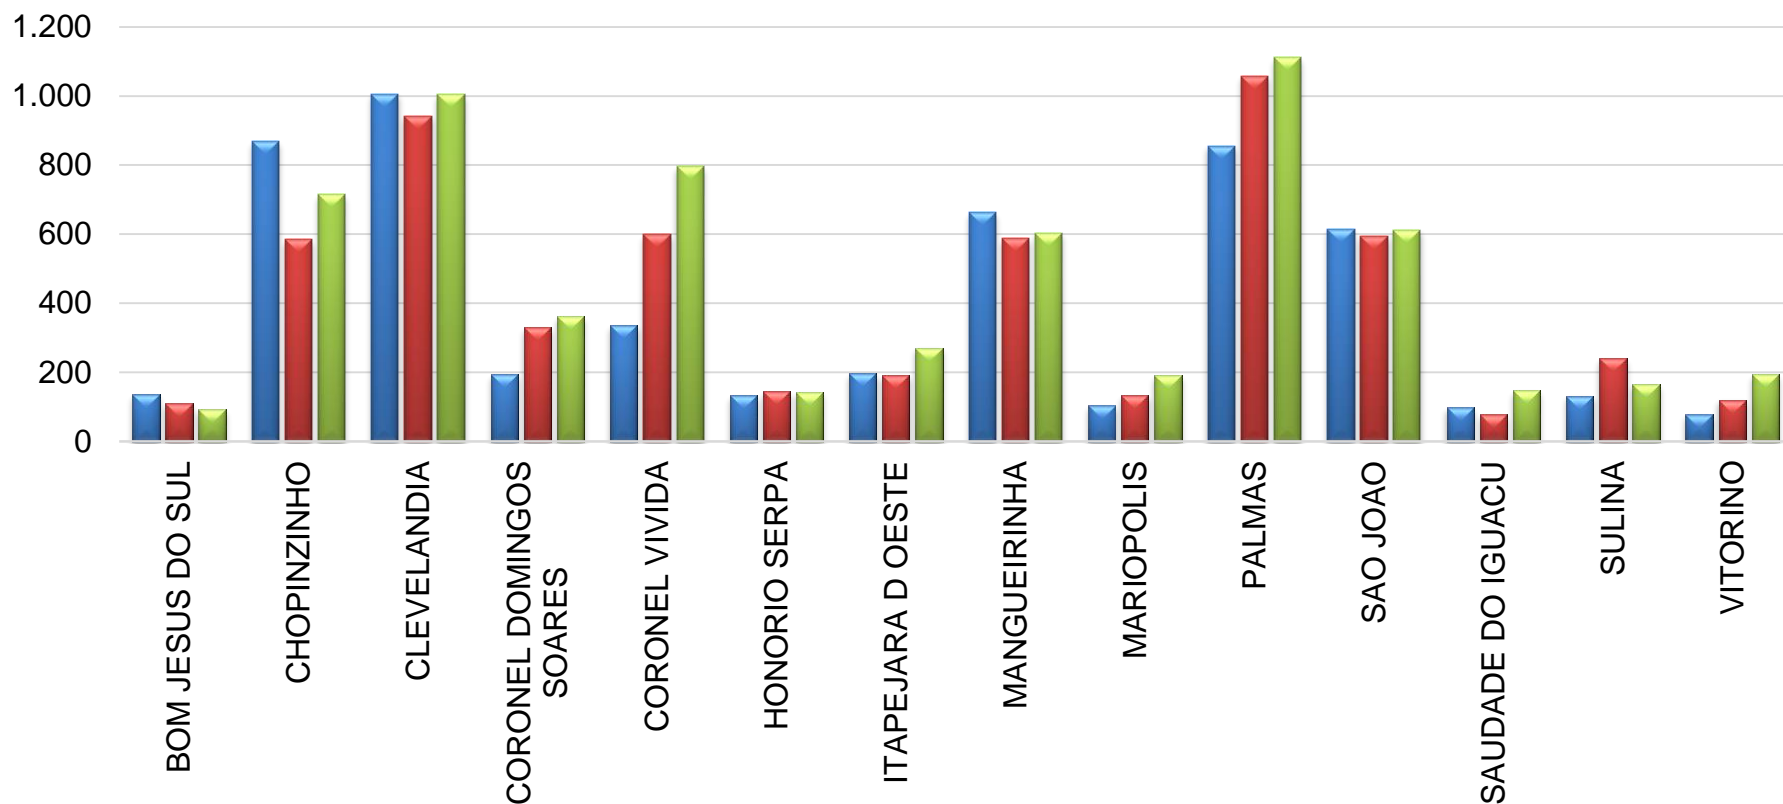

Escritório Regional de Pato Branco

Ampliação de Jornada Escolar

■ 2012 ■ 2013 ■ 2014