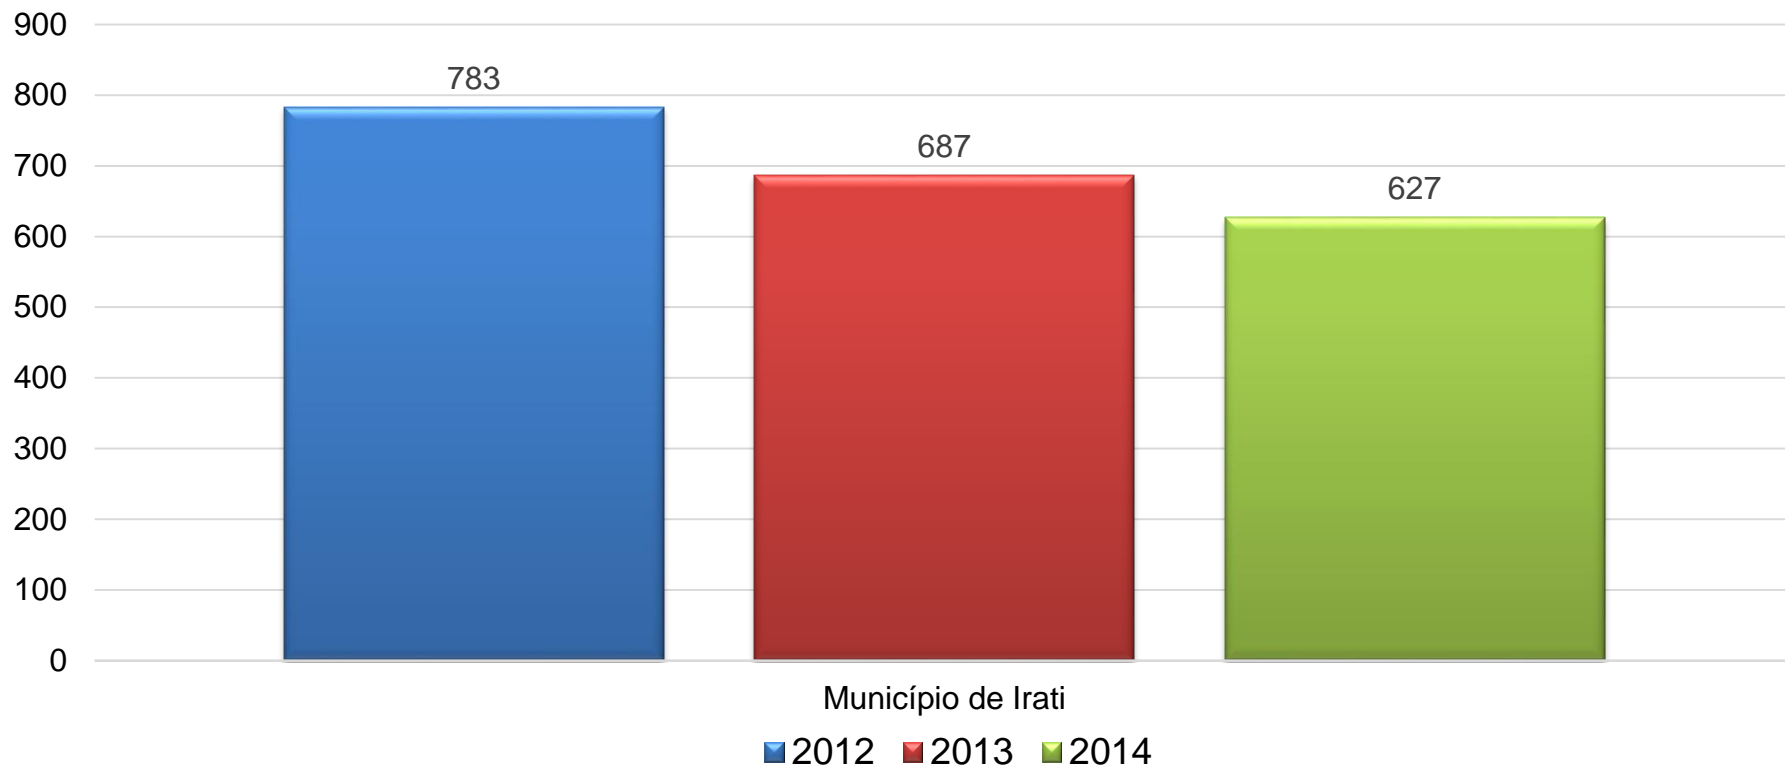

Escritório Regional de Foz do Iguaçu

Ampliação de Jornada Escolar

■ 2012 ■ 2013 ■ 2014

Escritório Regional de Francisco Beltrão

Ampliação de Jornada Escolar

Escritório Regional de Francisco Beltrão

Ampliação de Jornada Escolar

Escritório Regional de Guarapuava

Ampliação de Jornada Escolar

Escritório Regional de Guarapuava

Ampliação de Jornada Escolar

Escritório Regional de Irati

Ampliação de Jornada Escolar

Escritório Regional de Irati