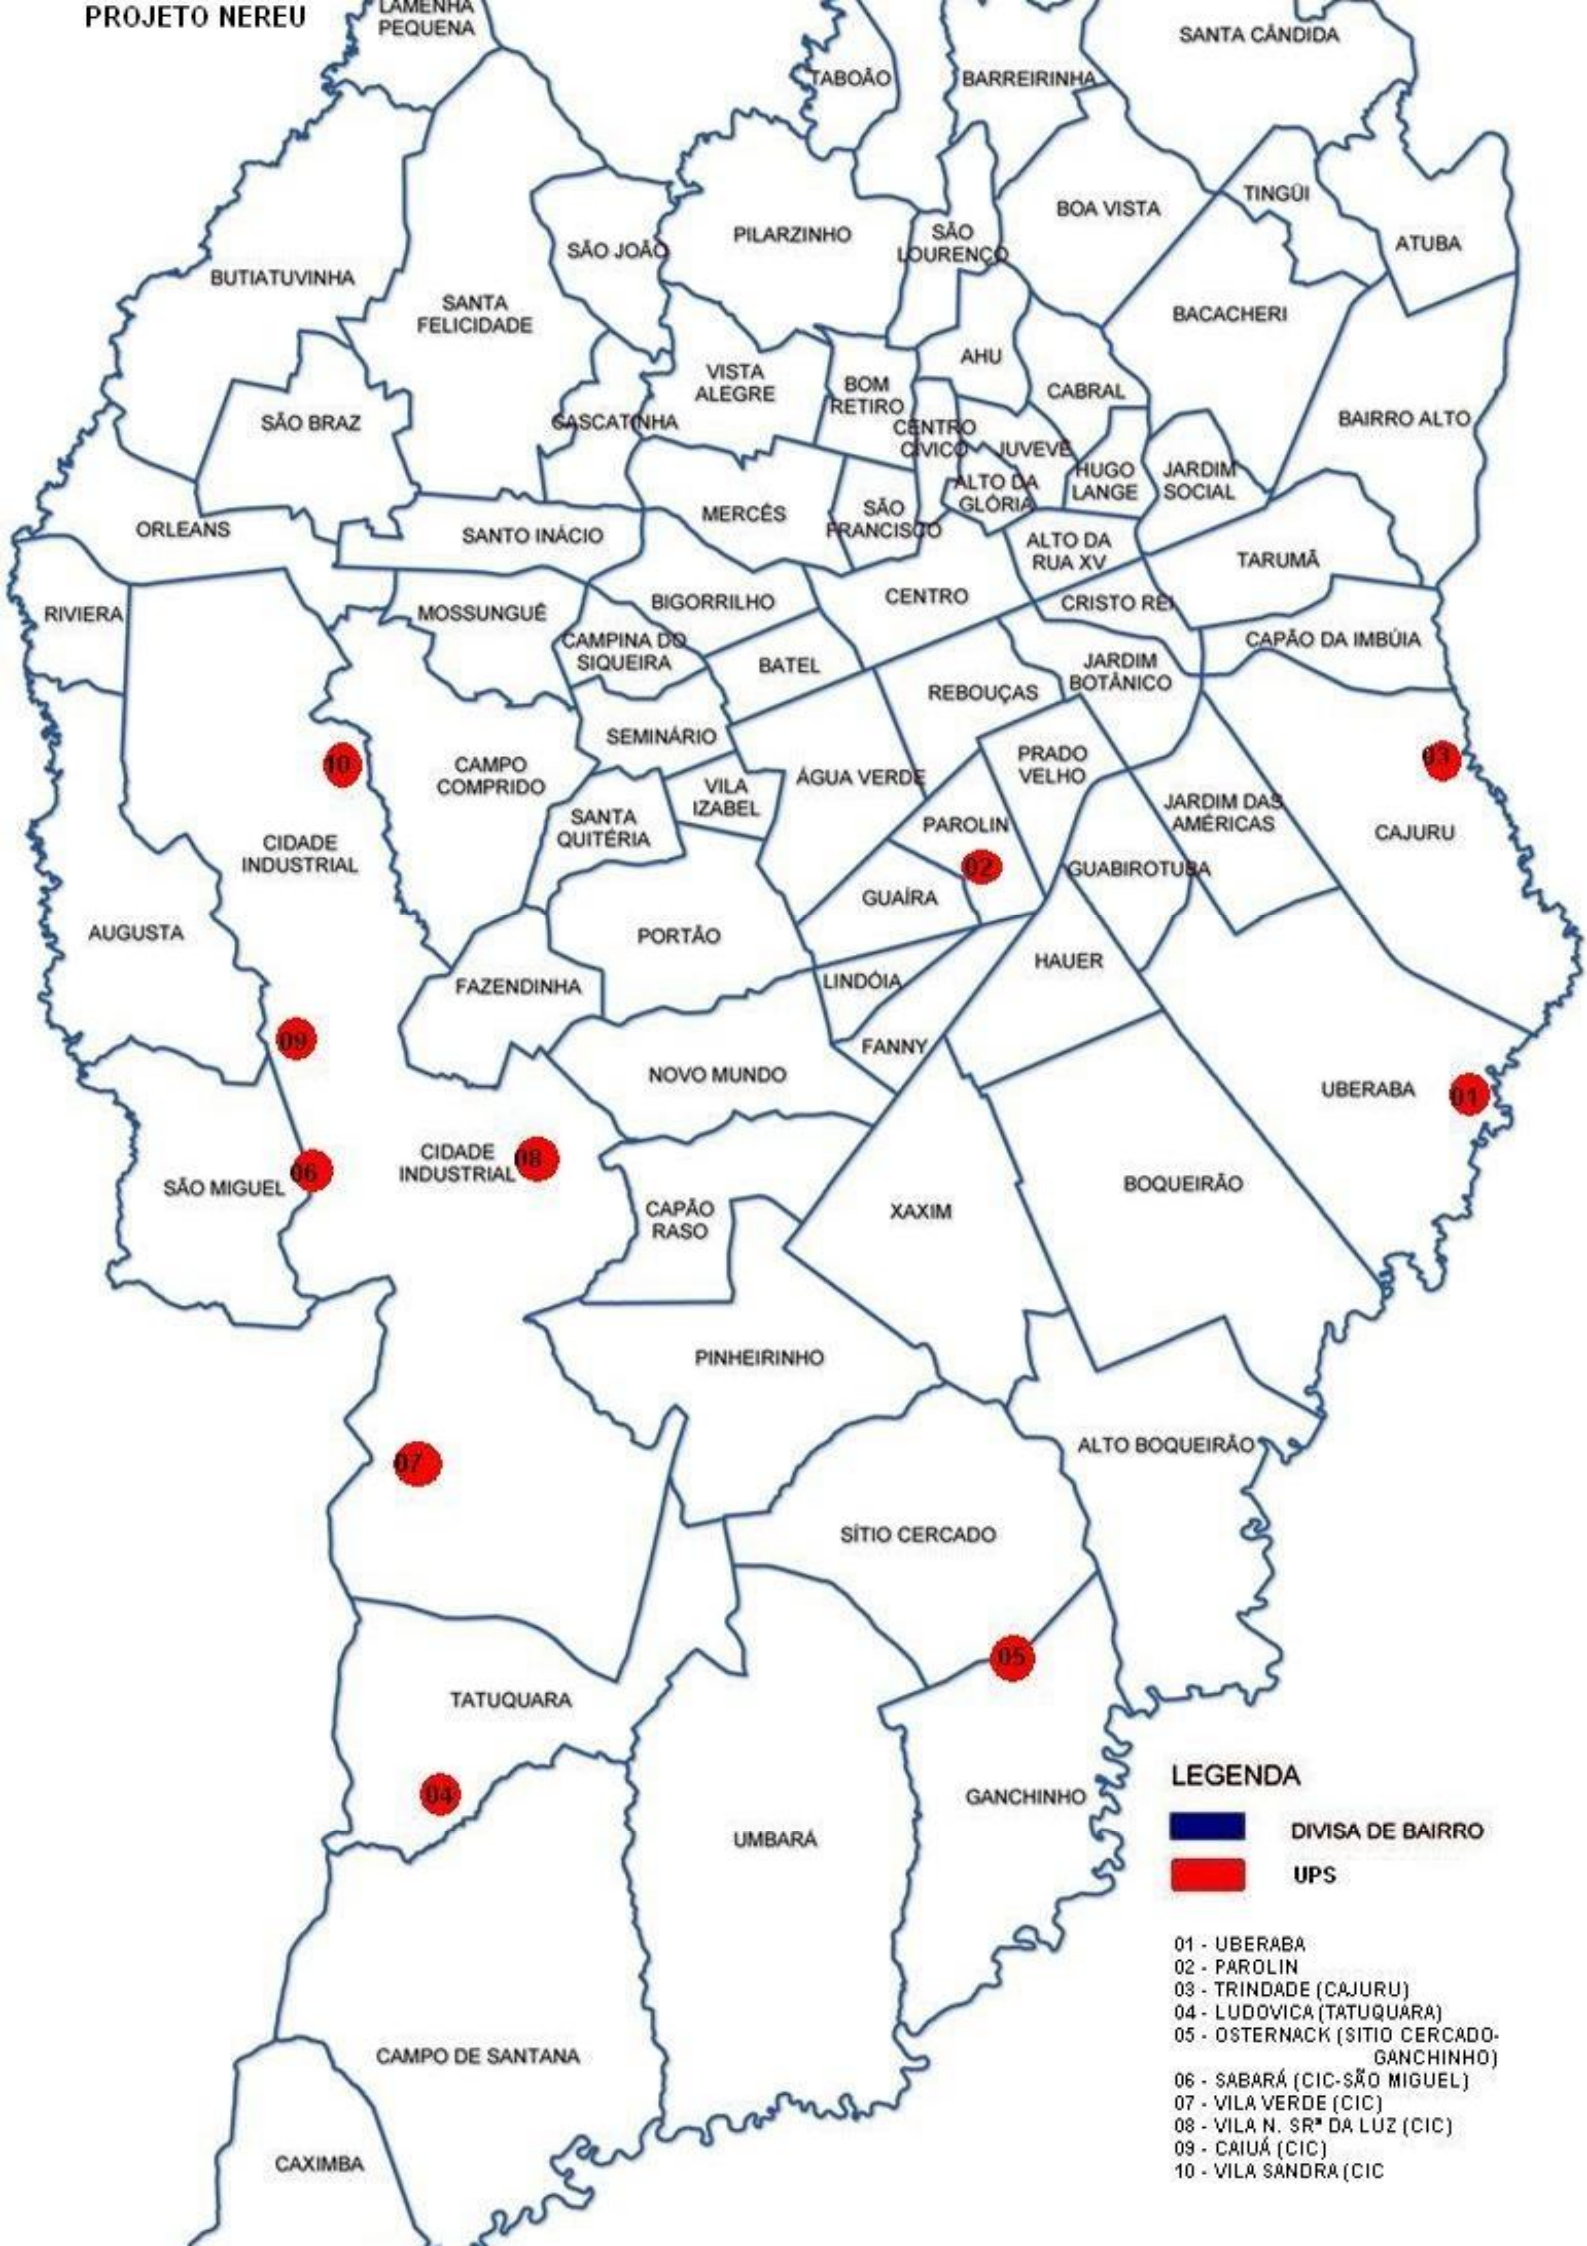

PROJETO NEREU

LEGENDA

-  DIVISA DE BAIRRO
-  UPS

- 01 - UBERABA
- 02 - PAROLIN
- 03 - TRINDADE (CAJURU)
- 04 - LUDOVICA (TATUQUARA)
- 05 - OSTERNACK (SÍTIO CERCADO-GANCHINHO)
- 06 - SABARÁ (CIC-SÃO MIGUEL)
- 07 - VILA VERDE (CIC)
- 08 - VILA N. SRª DA LUZ (CIC)
- 09 - CAIUÁ (CIC)
- 10 - VILA SANDRA (CIC)